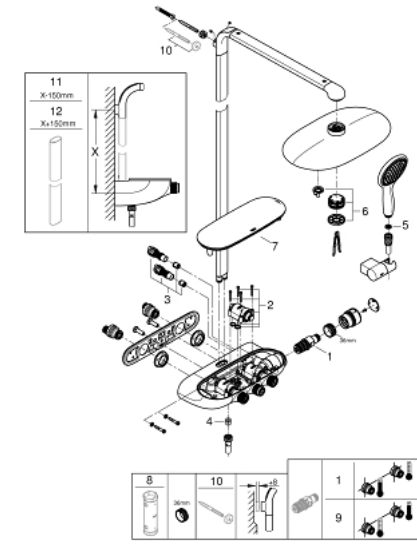

• من GROHE EcoJoy إلى تدفق كامل

• GROHE SmartControl اضغط لتشغيل/الإيقاف، أدر لتعديل المقدار

• صينية الدش GROHE EasyReach

• نظام منع التكدسات GROHE SpeedClean

• دليل Inner WaterGuide لحياة أطول

• ملائم للسخانات الفورية من 18 كيلووات/س

• TwistStop لمنع التواء الخرطوم

RAINSHOWER SYSTEM SMARTCONTROL DUO 360 26
250 000

الآن - 2018 ربوت كلاً، قطع الغيار

1: قلب مضغوط ترموستاتي 1/2 بوصة (47439000 رقم الطلب).

2: خرطوشة (48297000 رقم الطلب).

3: صمام مانع للإرجاع (4901000M رقم الطلب).

10: قرص تعويض* (26385000 رقم الطلب).

11: أنبوب شاوور سيستم للتركيب العكسي* (48349000 رقم الطلب).

12: أنبوب شاوور سيستم للتركيب العكسي* (48350000 رقم الطلب).

* إكسسوارات اختيارية