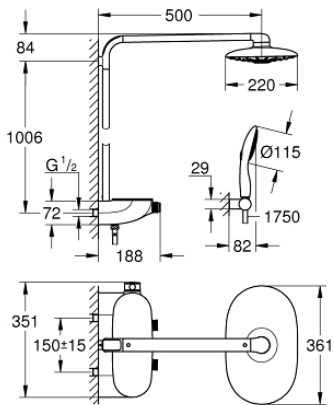

• TwistStop لمنع التواء الخرطوم

RAINSHOWER SYSTEM SMARTCONTROL DUO 360 26
250 000

الآن - 2018 ربوت كلاً، قطع الغيار

1: قلب مضغوط ترموستاتي 1/2 بوصة (47439000 رقم الطلب).

2: خرطوشة (48297000 رقم الطلب).

3: صمام مانع للإرجاع (4901000M رقم الطلب).