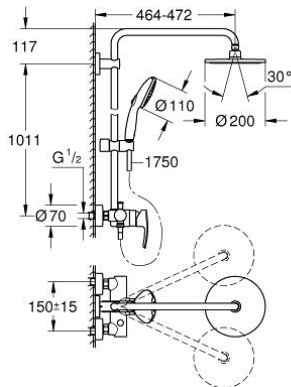

26 244 002 TEMPESTA SYSTEM 200 SYSTÈME DE DOUCHE AVEC MITIGEUR MONOCOMMANDE POUR MONTAGE MURAL

DESCRIPTION DU PRODUIT

- Couleur: chromé
- comprenant :
- bras de douche de 450 mm orientable horizontalement
- mitigeur monocommande de douche apparent avec inverseur
- permet le changement entre:
- douche de tête Tempesta Cosmopolitan 200 (27 541)
- jet : Pluie
- débit maximum à 3 bars : 8 l/min
- avec rotule
- angle de rotation $\pm 20^\circ$
- douchette Tempesta 110 (27 597)
- 2 jets: Rain, Jet
- débit maximum à 3 bars : 13,5 l/min
- réglable en hauteur par élément coulissant
- flexible Rotaflex TwistStop 1750 mm 1/2" x 1/2" (28 410)
- GROHE SilkMove cartouche en céramique 46 mm
- GROHE SmartSwitch - Tourner simplement le bouton pour profiter du jet souhaité
- GROHE DreamSpray jet parfaitement uniforme
- bague en silicone ShockProof (anti-choc)
- GROHE LongLife finition durable
- procédé anti-calcaire GROHE SpeedClean
- conduits d'eau internes, longévité maximale
- TwistStop système anti-torsion
- convenable pour chauffe-eau instantané à partir de 18 kW/h
- débit maximum à 3 bars : 13,5 l/min
- débit minimum nécessaire 5 l/min
- pression minimale 1 bar