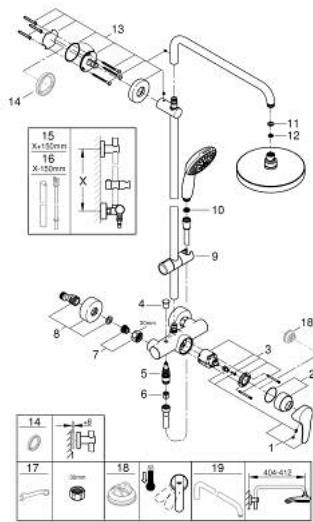

26 244 002 TEMPESTA SYSTEM 200 SYSTÈME DE DOUCHE AVEC MITIGEUR MONOCOMMANDE POUR MONTAGE MURAL

PIÈCES DE RECHANGE, novembre 2021 – now

- 1: Levier (Numéro de commande 46577000)
- 2: Capuchon (Numéro de commande 46025000)
- 3: Cartouche (Numéro de commande 46048000)
- 4: Bouton d'inverseur (Numéro de commande 65648000)
- 5: Mécanisme d'inverseur (Numéro de commande 65655000)
- 6: Clapet anti-retour (Numéro de commande 08565000)
- 7: Eroue chromé avec partie filetée (Numéro de commande 45044000)
- 8: Raccord S mural (Numéro de commande 12662000)
- 9: Curseur (Numéro de commande 48609000)
- 10: Filtre (Numéro de commande 0700200M)
- 11: Joint fibre 15x21 (Numéro de commande 0138900M)
- 12: Filtre (Numéro de commande 48007000)
- 13: Embout de barre (Numéro de commande 48279000)
- 14: Cale d'épaisseur (Numéro de commande 27180000)*
- 15: Colonne de douche (Numéro de commande 48514000)*
- 16: Colonne de douche (Numéro de commande 48515000)*
- 17: clé spéciale (Numéro de commande 19377000)*
- 18: Limiteur de température (Numéro de commande 46375000)*
- 19: Bras de douche pour système de douche (Numéro de commande 14047000)*