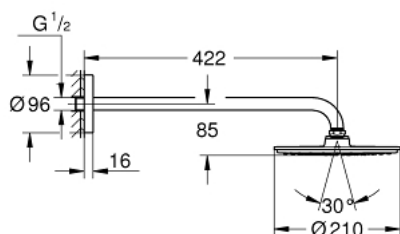

26 171 000 RAINSHOWER COSMOPOLITAN 210 ENSEMBLE DOUCHE DE TÊTE ET BRAS 422 MM, 1 JET

DESCRIPTION DU PRODUIT

- Couleur: chromé
- douche de tête Rainshower Cosmopolitan 210 métal, diffuseur de douche chromé (28 368 000)
- jet : Pluie
- débit maximum à 3 bars : 16,5 l/min
- Rainshower bras de douche 422 mm, rosaces chromées (26 146)
- GROHE DreamSpray jet parfaitement uniforme
- GROHE LongLife finition durable
- procédé anti-calcaire GROHE SpeedClean

26 171 000 **RAINSHOWER COSMOPOLITAN 210 ENSEMBLE DOUCHE DE TÊTE ET BRAS**
422 MM, 1 JET

PIÈCES DE RECHANGE, septembre 2013 – now

1: jeu de pièces de rechange (Numéro de commande 45933000)