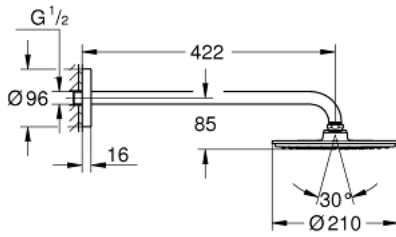

RAINSHOWER COSMOPOLITAN 210 26 171 000 طقم الدش الرأسي 422 ملم برذاذ واحد

وصف المنتج:

• اللون: كروم

• رأس دش Rainshower Cosmopolitan 210، لوحة الرذاذ الكروم (28 368 000)

• نمط الرذاذ: Rain

• maximum flow rate (at 3 bar): 16.5 l/min

• ذراع دش Rainshower 422 مم، شمسة من الكروم (26 146)

• تقنية GROHE DreamSpray لنمط رشاش مثالي

• طلاء كروم GROHE LongLife

• نظام منع التلکسات GROHE SpeedClean

• مناسب للسخانات الفورية

• يبدأ من ضغط التدفق 0.5 بار

RAINSHOWER COSMOPOLITAN 210 26 171 000 طقم الدش الرأسي 422 ملم برذاذ واحد

الآن - 2013 ريم تيس، قطع الغيار

1: طقم قطع غيار (45933000 رقم الطلب).