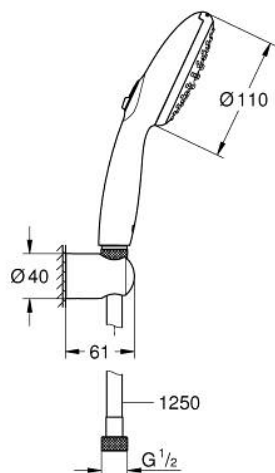

26 164 243 3 TEMPESTA 110 ENSEMBLE DE DOUCHE 2 JETS AVEC SUPPORT MURAL

DESCRIPTION DU PRODUIT

- Couleur: matte black
- comprenant :
- douchette Tempesta 110 (26 161)
- débit maximum à 3 bars : 7,4 l/min
- coude de départ 1/2" avec support mural
- shower hose 1250 mm 1/2" x 1/2" (28 362 KF1)
- GROHE EcoJoy économie d'eau
- GROHE SmartSwitch - Tourner simplement le bouton pour profiter du jet souhaité
- GROHE DreamSpray jet parfaitement uniforme
- procédé anti-calcaire GROHE SpeedClean
- conduits d'eau internes, longévité maximale
- bague en silicone ShockProof (anti-choc)
- pression minimale 1 bar
- adapté pour les chauffe-eau instantanés
- gamme GROHE Professional

26 164 243 3 TEMPESTA 110 ENSEMBLE DE DOUCHE 2 JETS AVEC SUPPORT MURAL

PIÈCES DE RECHANGE, février 2023 – now

1: Filtre (Numéro de commande 0700200M)