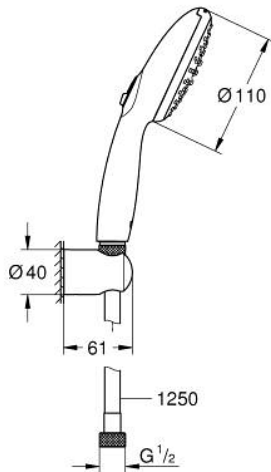

26 164 243 3 TEMPESTA 110 WALL HOLDER SET 2 SPRAYS (RAIN, JET)

وصف المنتج:

• اللون: Matte Black

• يتألف مما يلي:

• hand shower Tempesta 110 (26 161)

• maximum flow rate (at 3 bar): 7.4 l/min

• wall shower holder Tempesta, non-adjustable (28 605)

• shower hose 1250 mm 1/2" x 1/2" (28 362 KF1)

• تقنية GROHE EcoJoy لمياه أقل وتدفق ممتاز

GROHE SmartSwitch - easily rotate the dial to enjoy your preferred spray

option

• تقنية GROHE DreamSpray لنمط رشاش مثالي

• نظام منع التكلسات GROHE SpeedClean

• دليل Inner WaterGuide لحياة أطول

الدش

• تمنع الحلقة السيليكونية ShockProof التلف الناتج عن سقوط

• الحد الأدنى للضغط الموصى به 1.0 بار

• مناسب للسخانات الفورية

• professional edition