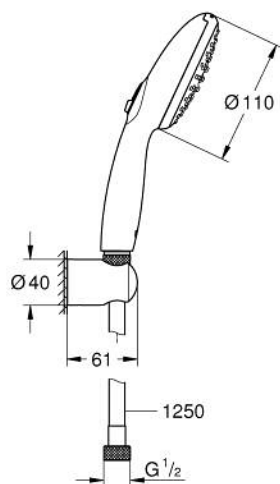

26 164 003 TEMPESTA 110 ENSEMBLE DE DOUCHE 2 JETS AVEC SUPPORT MURAL

DESCRIPTION DU PRODUIT

- Couleur: chromé
- comprenant :
- douchette Tempesta 110 (26 161)
- débit maximum à 3 bars : 7,4 l/min
- coude de départ 1/2" avec support mural
- flexible Relaxaflex 1250 mm 1/2" x 1/2" (28 150)
- GROHE EcoJoy économie d'eau
- GROHE SmartSwitch - Tourner simplement le bouton pour profiter du jet souhaité
- GROHE DreamSpray jet parfaitement uniforme
- GROHE LongLife finition durable
- procédé anti-calcaire GROHE SpeedClean
- conduits d'eau internes, longévité maximale
- bague en silicone ShockProof (anti-choc)
- pression minimale 1 bar
- adapté pour les chauffe-eau instantanés
- gamme GROHE Professional

26 164 003 **TEMPESTA 110 ENSEMBLE DE DOUCHE 2 JETS AVEC SUPPORT MURAL**

PIÈCES DE RECHANGE, novembre 2021 – now

1: Filtre (Numéro de commande 0700200M)