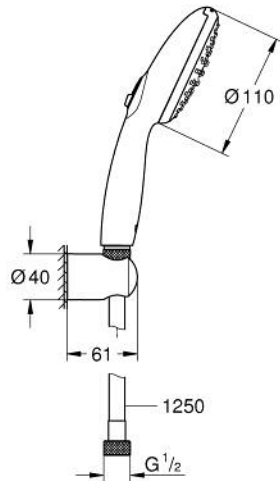

26 164 003 TEMPESTA 110 WALL HOLDER SET 2 SPRAYS (RAIN, JET)

وصف المنتج:

• اللون: كروم

• يتألف مما يلي:

• hand shower Tempesta 110 (26 161) •

• maximum flow rate (at 3 bar): 7.4 l/min •

• wall shower holder Tempesta, non-adjustable (28 605) •

(28

• خرطوم Relaxaflex مقاس 1250 مم بسمك 1/2 بوصة × بوصة 1/2 (150)

• تقنية GROHE EcoJoy لمياه أقل وتدفق ممتاز

GROHE SmartSwitch - easily rotate the dial to enjoy your preferred spray

option •

• تقنية GROHE DreamSpray لنمط رشاش مثالي