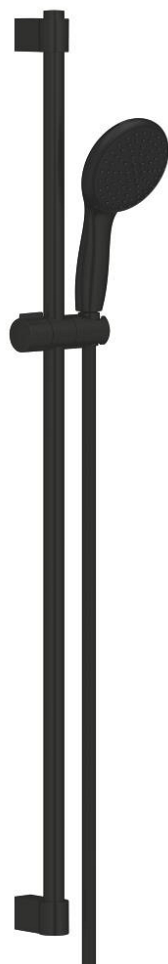

26 163 243 3 TEMPESTA 110 ENSEMBLE DE DOUCHE 2 JETS AVEC BARRE

DESCRIPTION DU PRODUIT

- Couleur: matte black
- douchette Tempesta 110 (26 161)
- débit maximum à 3 bars : 7,4 l/min
- barre de douche 900 mm (27 524)
- flexible 1750 mm 1/2" x 1/2" (28 388)
- GROHE EcoJoy économie d'eau
- GROHE SmartSwitch - Tourner simplement le bouton pour profiter du jet souhaité
- GROHE DreamSpray jet parfaitement uniforme
- Flexible Installation : fixation supérieure réglable en hauteur pour ajustement sur des trous existants
- curseur coulissant et pivotant
- procédé anti-calcaire GROHE SpeedClean
- conduits d'eau internes, longévité maximale
- bague en silicone ShockProof (anti-choc)
- adapté pour les chauffe-eau instantanés
- gamme GROHE Professional

26 163 243 3 TEMPESTA 110 ENSEMBLE DE DOUCHE 2 JETS AVEC BARRE

PIÈCES DE RECHANGE, février 2023 – now

1: Embout de barre (Numéro de commande 486072430)

2: Curseur (Numéro de commande 486092430)

3: Embout de barre (Numéro de commande 486082430)

4: Filtre (Numéro de commande 0700200M)

5: Cale d'épaisseur (Numéro de commande 48543001)*

* Accessoires en option