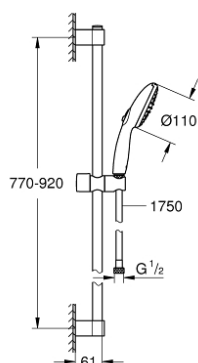

26 163 243 3 TEMPESTA 110 ENSEMBLE DE DOUCHE 2 JETS AVEC BARRE

DESCRIPTION DU PRODUIT

- Couleur: matte black
- douchette Tempesta 110 (26 161)
- débit maximum à 3 bars : 7,4 l/min
- barre de douche 900 mm (27 524)
- flexible 1750 mm 1/2" x 1/2" (28 388)
- GROHE EcoJoy économie d'eau
- GROHE SmartSwitch - Tourner simplement le bouton pour profiter du jet souhaité
- GROHE DreamSpray jet parfaitement uniforme
- Flexible Installation : fixation supérieure réglable en hauteur pour ajustement sur des trous existants
- curseur coulissant et pivotant
- procédé anti-calcaire GROHE SpeedClean
- conduits d'eau internes, longévité maximale
- bague en silicone ShockProof (anti-choc)
- adapté pour les chauffe-eau instantanés
- gamme GROHE Professional

26 163 243 3 TEMPESTA 110 ENSEMBLE DE DOUCHE 2 JETS AVEC BARRE

PIÈCES DE RECHANGE, février 2023 – now

1: Embout de barre (Numéro de commande 486072430)

2: Curseur (Numéro de commande 486092430)

3: Embout de barre (Numéro de commande 486082430)

4: Filtre (Numéro de commande 0700200M)

5: Cale d'épaisseur (Numéro de commande 48543001)*

* Accessoires en option