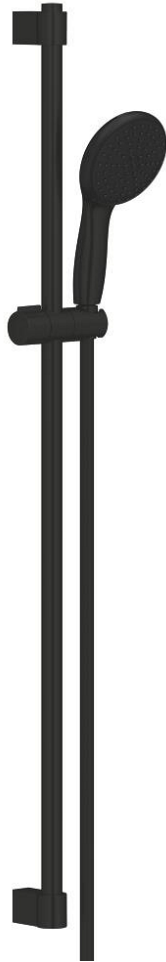

26 163 243 3 TEMPESTA 110 SHOWER RAIL SET 2 SPRAYS (RAIN, JET)

وصف المنتج

• اللون: Matte Black

• hand shower Tempesta 110 (26 161)

• maximum flow rate (at 3 bar): 7.4 l/min

• عامود دش، مقاس 900 مم (524 27)

• shower hose 1750 mm 1/2" x 1/2" (28 388)

• تقنية GROHE EcoJoy لمياه أقل وتدفق ممتاز

GROHE SmartSwitch - easily rotate the dial to enjoy your preferred spray

option

• تقنية GROHE DreamSpray لنمط رشاش مثالي

Flexible Installation - 1 adjustable bracket for existing drill holes

• adjustable rail holder (turn and glide shower holder)

• نظام منع التكلسات GROHE SpeedClean

• دليل Inner WaterGuide لحياة أطول

الدش

• تمنع الحلقة السيليكونية ShockProof التلف الناتج عن سقوط

• مناسب للسخانات الفورية

• professional edition

26 163 243 3 TEMPESTA 110 SHOWER RAIL SET 2 SPRAYS (RAIN, JET)

الآن - 2023 رياربف, قطع* الغيار:

1: حامل عامود دش (486072430 رقم* الطلب:-)

2: عنصر انزلاق (486092430 رقم* الطلب:-)