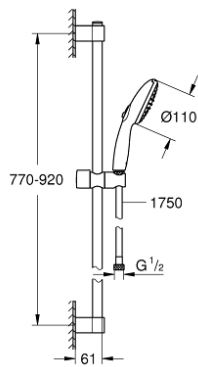

26 163 243 3 TEMPESTA 110 SHOWER RAIL SET 2 SPRAYS (RAIN, JET)

وصف المنتج

• اللون: Matte Black

• hand shower Tempesta 110 (26 161)

• maximum flow rate (at 3 bar): 7.4 l/min

• عامود دش، مقاس 900 مم (524 27)

• shower hose 1750 mm 1/2" x 1/2" (28 388)

• تقنية GROHE EcoJoy لمياه أقل وتدفق ممتاز

GROHE SmartSwitch - easily rotate the dial to enjoy your preferred spray

option

• تقنية GROHE DreamSpray لنمط رشاش مثالي

Flexible Installation - 1 adjustable bracket for existing drill holes

• adjustable rail holder (turn and glide shower holder)

• نظام منع التكلسات GROHE SpeedClean

• دليل Inner WaterGuide لحياة أطول

الدش

• تمنع الحلقة السيليكونية ShockProof التلف الناتج عن سقوط

• مناسب للسخانات الفورية

• professional edition

26 163 243 3 TEMPESTA 110 SHOWER RAIL SET 2 SPRAYS (RAIN, JET)

الآن - 2023 رياربف, قطع* الغيار:

1: حامل عامود دش (486072430 رقم* الطلب:-)

2: عنصر انزلاق (486092430 رقم* الطلب:-)