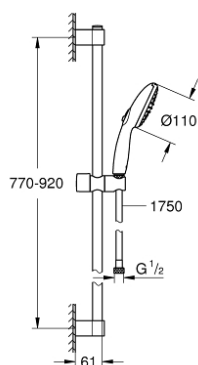

## 26 163 003 TEMPESTA 110 ENSEMBLE DE DOUCHE 2 JETS AVEC BARRE

### DESCRIPTION DU PRODUIT

- Couleur: chromé
- douchette Tempesta 110 (26 161)
- débit maximum à 3 bars : 7,4 l/min
- barre de douche 900 mm (27 524)
- flexible Relaxaflex 1750 mm 1/2" x 1/2" (28 154)
- GROHE EcoJoy économie d'eau
- GROHE SmartSwitch - Tourner simplement le bouton pour profiter du jet souhaité
- GROHE DreamSpray jet parfaitement uniforme
- GROHE LongLife finition durable
- Flexible Installation : fixation supérieure réglable en hauteur pour ajustement sur des trous existants
- curseur coulissant et pivotant
- procédé anti-calcaire GROHE SpeedClean
- conduits d'eau internes, longévité maximale
- bague en silicone ShockProof (anti-choc)
- adapté pour les chauffe-eau instantanés
- gamme GROHE Professional

### PIÈCES DE RECHANGE, novembre 2021 – now

1: Embout de barre (Numéro de commande 48607000)

2: Curseur (Numéro de commande 48609000)

3: Embout de barre (Numéro de commande 48608000)

4: Filtre (Numéro de commande 0700200M)

5: Cale d'épaisseur (Numéro de commande 48543001)\*

\* Accessoires en option