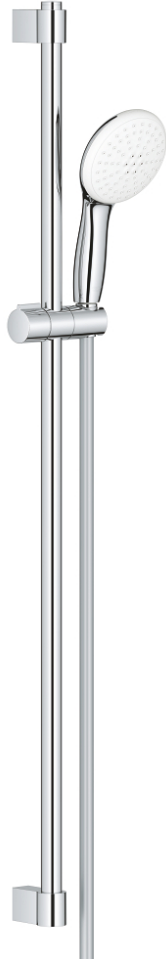

26 163 003 TEMPESTA 110 SHOWER RAIL SET 2 SPRAYS (RAIN, JET)

وصف المنتج

• اللون: كروم

• hand shower Tempesta 110 (26 161)

• maximum flow rate (at 3 bar): 7.4 l/min

• عامود دش، مقاس 900 مم (524 27)

(28

• خرطوم Relaxaflex مقاس 1750 مم بسمك 1/2 بوصة 1/2 بوصة × بوصة (154

• تقنية GROHE EcoJoy لمياه أقل وتدفق ممتاز

GROHE SmartSwitch - easily rotate the dial to enjoy your preferred spray

option

• تقنية GROHE DreamSpray لنمط رشاش مثالي

• طلاء كروم GROHE LongLife

• Flexible Installation - 1 adjustable bracket for existing drill holes

• adjustable rail holder (turn and glide shower holder)

• نظام منع التلکسات GROHE SpeedClean

• دليل Inner WaterGuide لحياة أطول

الدش

• تمنع الحلقة السيليكونية ShockProof التلف الناتج عن سقوط

• مناسب للسخانات الفورية

• professional edition

26 163 003 TEMPESTA 110 SHOWER RAIL SET 2 SPRAYS (RAIN, JET)

الآن - 2021 ريم فون, قطع الغيار

1: حامل عامود دش (48607000 رقم الطلب:-)

2: عنصر انزلاق (48609000 رقم الطلب:-)

3: حامل عامود دش (48608000 رقم الطلب:-)