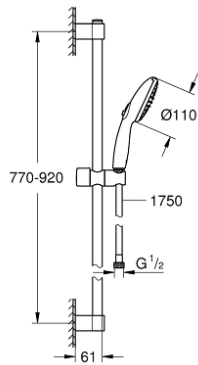

26 163 003 TEMPESTA 110 SHOWER RAIL SET 2 SPRAYS (RAIN, JET)

وصف المنتج

• اللون: كروم

• hand shower Tempesta 110 (26 161)

• maximum flow rate (at 3 bar): 7.4 l/min

• عامود دش، مقاس 900 مم (524 27)

(28

• خرطوم Relaxaflex مقاس 1750 مم بسمك 1/2 بوصة 1/2 بوصة × بوصة (154