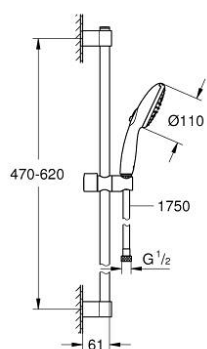

26 162 243 3 TEMPESTA 110 ENSEMBLE DE DOUCHE 2 JETS AVEC BARRE

DESCRIPTION DU PRODUIT

- Couleur: matte black
- douchette Tempesta 110 (26 161)
- débit maximum à 3 bars : 7,4 l/min
- barre de douche 600 mm (27 523)
- flexible 1750 mm 1/2" x 1/2" (28 388)
- GROHE EcoJoy économie d'eau
- GROHE SmartSwitch - Tourner simplement le bouton pour profiter du jet souhaité
- GROHE DreamSpray jet parfaitement uniforme
- Flexible Installation : fixation supérieure réglable en hauteur pour ajustement sur des trous existants
- curseur coulissant et pivotant
- procédé anti-calcaire GROHE SpeedClean
- conduits d'eau internes, longévité maximale
- bague en silicone ShockProof (anti-choc)
- adapté pour les chauffe-eau instantanés
- gamme GROHE Professional

26 162 243 3 TEMPESTA 110 ENSEMBLE DE DOUCHE 2 JETS AVEC BARRE

PIÈCES DE RECHANGE, février 2023 – now

1: Embout de barre (Numéro de commande 486072430)

2: Curseur (Numéro de commande 486092430)

3: Embout de barre (Numéro de commande 486082430)

4: Filtre (Numéro de commande 0700200M)

5: Cale d'épaisseur (Numéro de commande 48543001)*

* Accessoires en option