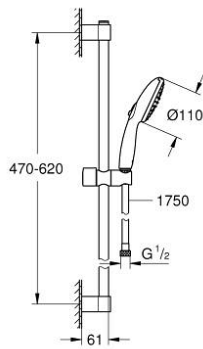

26 162 243 3 TEMPESTA 110 SHOWER RAIL SET 2 SPRAYS (RAIN, JET)

وصف المنتج

• اللون: Matte Black

• hand shower Tempesta 110 (26 161)

• maximum flow rate (at 3 bar): 7.4 l/min

• عامود دش المعدني مقاس 600 مم (523 27)

• shower hose 1750 mm 1/2" x 1/2" (28 388)

• تقنية GROHE EcoJoy لمياه أقل وتدفق ممتاز

GROHE SmartSwitch - easily rotate the dial to enjoy your preferred spray

option

• تقنية GROHE DreamSpray لنمط رشاش مثالي

Flexible Installation - 1 adjustable bracket for existing drill holes

• adjustable rail holder (turn and glide shower holder)

• نظام منع التكلسات GROHE SpeedClean

• دليل Inner WaterGuide لحياة أطول

الدش

• تمنع الحلقة السيليكونية ShockProof التلف الناتج عن سقوط

• مناسب للسخانات الفورية

• professional edition

26 162 243 3 TEMPESTA 110 SHOWER RAIL SET 2 SPRAYS (RAIN, JET)

الآن - 2023 رياربف, قطع* الغيار:

1: حامل عامود دش (486072430 رقم* الطلب:-)

2: عنصر انزلاق (486092430 رقم* الطلب:-)