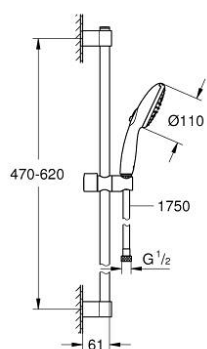

26 162 003 TEMPESTA 110 ENSEMBLE DE DOUCHE 2 JETS AVEC BARRE

DESCRIPTION DU PRODUIT

- Couleur: chromé
- douchette Tempesta 110 (26 161)
- débit maximum à 3 bars : 7,4 l/min
- barre de douche 600 mm (27 523)
- flexible Relaxaflex 1750 mm 1/2" x 1/2" (28 154)
- GROHE EcoJoy économie d'eau
- GROHE SmartSwitch - Tourner simplement le bouton pour profiter du jet souhaité
- GROHE DreamSpray jet parfaitement uniforme
- GROHE LongLife finition durable
- Flexible Installation : fixation supérieure réglable en hauteur pour ajustement sur des trous existants
- curseur coulissant et pivotant
- procédé anti-calcaire GROHE SpeedClean
- conduits d'eau internes, longévité maximale
- bague en silicone ShockProof (anti-choc)
- adapté pour les chauffe-eau instantanés
- gamme GROHE Professional

26 162 003 TEMPESTA 110 ENSEMBLE DE DOUCHE 2 JETS AVEC BARRE

PIÈCES DE RECHANGE, avril 2020 – now

1: Embout de barre (Numéro de commande 48607000)

2: Curseur (Numéro de commande 48609000)

3: Embout de barre (Numéro de commande 48608000)

4: Filtre (Numéro de commande 0700200M)

5: Cale d'épaisseur (Numéro de commande 48543001)*

* Accessoires en option