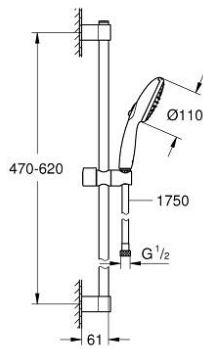

## 26 162 003 TEMPESTA 110 SHOWER RAIL SET 2 SPRAYS (RAIN, JET)

وصف المنتج

• اللون: كروم

• hand shower Tempesta 110 (26 161)

• maximum flow rate (at 3 bar): 7.4 l/min

• عامود دش المعدني مقاس 600 مم (523 27)

(28

• خرطوم Relaxaflex مقاس 1750 مم بسمك 1/2 بوصة 1/2 × بوصة 154)

• تقنية GROHE EcoJoy لمياه أقل وتدفق ممتاز

GROHE SmartSwitch - easily rotate the dial to enjoy your preferred spray

option

• تقنية GROHE DreamSpray لنمط رشاش مثالي