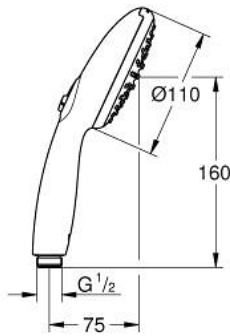

رشاشات الدُش اليدوي الرباعية TEMPESTA 110 26 161 243 3

وصفُ المنتج

• اللون: Matte Black

• spray patterns: Rain, Jet

• maximum flow rate (at 3 bar): 7.4 l/min

• تقنية GROHE EcoJoy لمياه أقل وتدفق ممتاز

GROHE SmartSwitch - easily rotate the dial to enjoy your preferred spray

• option

• تقنية GROHE DreamSpray لنمط رشاش مثالي

• نظام منع التكلسات GROHE SpeedClean

• دليل Inner WaterGuide لحياة أطول

الدُش

• تمنع الحلقة السيليكونية ShockProof التلف الناتج عن سقوط

• نظام تركيب عالمي، يناسب جميع خرطوم الدُش القياسية

• الحد الأدنى للضغط الموصى به 1.0 بار

• مناسب للسخانات الفورية

• professional edition