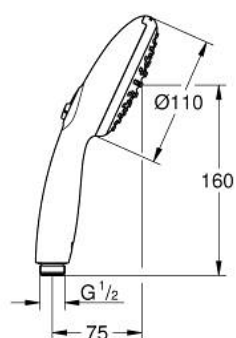

26 161 003 TEMPESTA 110 DOUCHETTE 2 JETS

DESCRIPTION DU PRODUIT

- Couleur: chromé
- types de jets : Rain, Jet
- débit maximum à 3 bars : 7,4 l/min
- GROHE EcoJoy économie d'eau
- GROHE SmartSwitch - Tourner simplement le bouton pour profiter du jet souhaité
- GROHE DreamSpray jet parfaitement uniforme
- GROHE LongLife finition durable
- procédé anti-calcaire GROHE SpeedClean
- conduits d'eau internes, longévité maximale
- bague en silicone ShockProof (anti-choc)
- système de montage universel: avec toutes les flexibles de douche
- pression minimale 1 bar
- adapté pour les chauffe-eau instantanés
- gamme GROHE Professional

Pure Freude
an Wasser

26 161 003 TEMPESTA 110 DOUCHETTE 2 JETS

PIÈCES DE RECHANGE, avril 2020 – now

1: Filtre (Numéro de commande 0700200M)