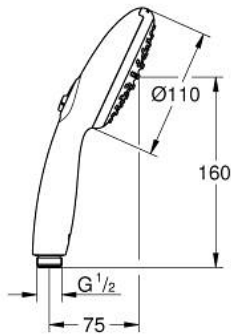

رشاشات الدُش اليدوي الرباعية TEMPESTA 110 26 161 003

وصفُ المنتج

• اللون: كروم

• spray patterns: Rain, Jet

• maximum flow rate (at 3 bar): 7.4 l/min

• تقنية GROHE EcoJoy لمياه أقل وتدفق ممتاز

GROHE SmartSwitch - easily rotate the dial to enjoy your preferred spray

• نظام تركيب عالمي، يناسب جميع خرطوم الدُش القياسية

• الحد الأدنى للضغط الموصى به 1.0 بار

• مناسب للسخانات الفورية

• professional edition

Pure Freude
an Wasser

رشاشات الدُش اليدوي الرباعية TEMPESTA 110 26 161 003