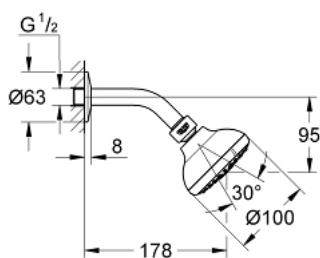

26 088 00F TEMPESTA 100 SET DE DOUCHE DE TÊTE 3 JETS

DESCRIPTION DU PRODUIT

- Couleur: chromé
- types de jets : GROHE Rain O², Rain, Massage
- débit maximum à 3 bars : 7 l/min
- rotule réglable à $\pm 15^\circ$
- bras de douche avec filetage 1/2"
- rosace
- GROHE EcoJoy économie d'eau
- GROHE DreamSpray jet parfaitement uniforme
- GROHE LongLife finition durable
- procédé anti-calcaire GROHE SpeedClean
- conduits d'eau internes, longévité maximale
- adapté pour les chauffe-eau instantanés

26 088 00F TEMPESTA 100 SET DE DOUCHE DE TÊTE 3 JETS

PIÈCES DE RECHANGE, octobre 2018 – now

1: Joint fibre 15x21 (Numéro de commande 0138900M)

2: Filtre (Numéro de commande 48007000)