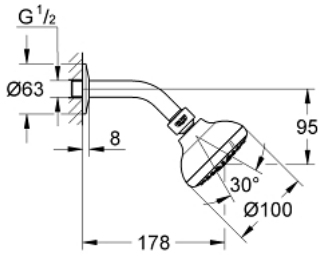

وصف المنتج

• اللون: كروم

• spray patterns: GROHE Rain O², Rain, Massage

• maximum flow rate (at 3 bar): 7 l/min

• وصلة كروية بقابلية للدوران +/- 15 درجة

• ذراع دثش مع سلك توصيل بسمك 1/2 بوصة

• غطاء مثقوب من المنتصف

• تقنية GROHE EcoJoy لمياه أقل وتدفق ممتاز

• تقنية GROHE DreamSpray لنمط رشاش مثالي

• طلاء كروم GROHE LongLife

• نظام منع التكلسات GROHE SpeedClean

• دليل Inner WaterGuide لحياة أطول

• مناسب للسخانات الفورية