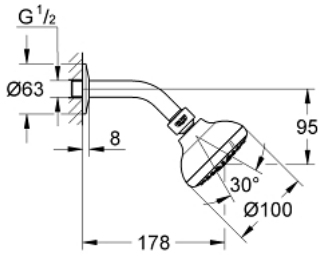

TEMPESTA 100 26 088 00F مجموعة رشاشات سبراي رأسي ثلاثيه

وصف المنتج

• اللون: كروم

• spray patterns: GROHE Rain O², Rain, Massage

• maximum flow rate (at 3 bar): 7 l/min

• وصلة كروية بقابلية للدوران +/- 15 درجة

• ذراع دثش مع سلك توصيل بسمك 1/2 بوصة

• غطاء مثقوب من المنتصف

• تقنية GROHE EcoJoy لمياه أقل وتدفق ممتاز

• تقنية GROHE DreamSpray لنمط رشاش مثالي

• طلاء كروم GROHE LongLife

• نظام منع التكلسات GROHE SpeedClean

• دليل Inner WaterGuide لحياة أطول

• مناسب للسخانات الفورية

TEMPESTA 100 26 088 00F مجموعة رشاشات سبراي رأسي ثلاثيه

الآن - 2018 ربوتكأ، قِطعُ الغيار:

1: عازل ليفي بقطر x 18.5 قطر (رقمُ الطلب: 0138900M) 12 x 2