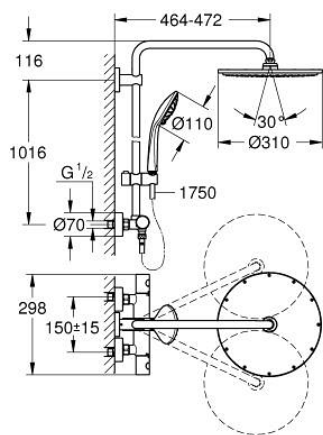

26 075 GN0 EUPHORIA SYSTEM 310 SYSTÈME DE DOUCHE AVEC MITIGEUR THERMOSTATIQUE POUR MONTAGE MURAL

DESCRIPTION DU PRODUIT

- Couleur: cool sunrise brossé
- bras de douche de 450 mm orientable horizontalement
- mitigeur thermostatique avec fonction Aquadimmer
- permet le changement entre:
 - Rainshower Cosmopolitan 310 douche de tête en métal
 - jet : Pluie
 - débit maximum à 3 bars : 13,5 l/min
 - avec rotule
 - angle de rotation $\pm 20^\circ$
 - douchette a main Euphoria 110 Massage
 - types de jets : Rain, Massage, SmartRain
 - débit maximum à 3 bars : 11,5 l/min
 - réglable en hauteur par élément coulissant
 - flexible Silverflex 1750 mm 1/2" x 1/2" (28 388)
 - maximum flow rate system (at 3 bar): 13.5 l/min
 - débit minimum nécessaire 5 l/min
 - GROHE TurboStat régulation thermostatique quasi-instantanée
 - GROHE SafeStop butée à 38°C
 - GROHE SafeStop Plus limiteur de température en option à 43°C inclus
 - GROHE MetalGrip des poignées ergonomiques en métal
 - GROHE DreamSpray jet parfaitement uniforme
 - finition GROHE LongLife
 - GROHE SprayDimmer contrôle du débit
 - conduits d'eau internes, longévité maximale
 - procédé anti-calcaire GROHE SpeedClean
 - TwistStop système anti-torsion
 - convenable pour chauffe-eau instantané à partir de 18 kW/h
 - option: tablette GROHE EasyReach (26 362)