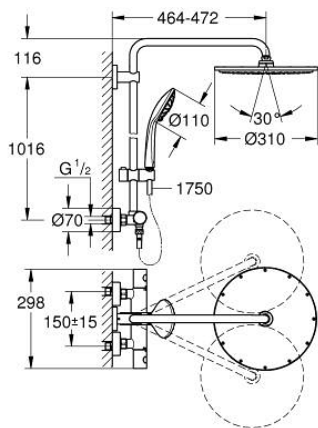

26 075 GL0 EUPHORIA SYSTEM 310 SYSTÈME DE DOUCHE AVEC MITIGEUR THERMOSTATIQUE POUR MONTAGE MURAL

DESCRIPTION DU PRODUIT

- Couleur: cool sunrise
- bras de douche de 450 mm orientable horizontalement
- mitigeur thermostatique avec fonction Aquadimmer
- permet le changement entre:
 - Rainshower Cosmopolitan 310 douche de tête en métal
 - jet : Pluie
 - débit maximum à 3 bars : 13,5 l/min
 - avec rotule
 - angle de rotation $\pm 20^\circ$
 - douchette a main Euphoria 110 Massage
 - types de jets : Rain, Massage, SmartRain
 - débit maximum à 3 bars : 11,5 l/min
 - réglable en hauteur par élément coulissant
 - flexible Silverflex 1750 mm 1/2" x 1/2" (28 388)
 - maximum flow rate system (at 3 bar): 13.5 l/min
 - débit minimum nécessaire 5 l/min
 - GROHE TurboStat régulation thermostatique quasi-instantanée
 - GROHE SafeStop butée à 38°C
 - GROHE SafeStop Plus limiteur de température en option à 43°C inclus
 - GROHE MetalGrip des poignées ergonomiques en métal
 - GROHE DreamSpray jet parfaitement uniforme
 - finition GROHE LongLife
 - GROHE SprayDimmer contrôle du débit
 - conduits d'eau internes, longévité maximale
 - procédé anti-calcaire GROHE SpeedClean
 - TwistStop système anti-torsion
 - convenable pour chauffe-eau instantané à partir de 18 kW/h
 - option: tablette GROHE EasyReach (26 362)