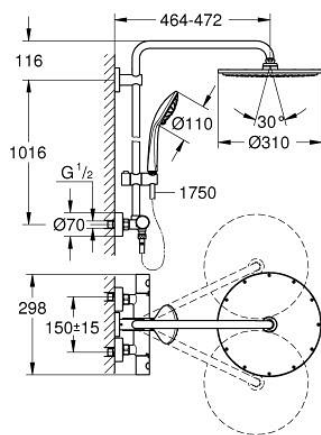

26 075 DL0 EUPHORIA SYSTEM 310 SYSTÈME DE DOUCHE AVEC MITIGEUR THERMOSTATIQUE POUR MONTAGE MURAL

DESCRIPTION DU PRODUIT

- Couleur: warm sunset brossé
- bras de douche de 450 mm orientable horizontalement
- mitigeur thermostatique avec fonction Aquadimmer
- permet le changement entre:
 - Rainshower Cosmopolitan 310 douche de tête en métal
 - jet : Pluie
 - débit maximum à 3 bars : 13,5 l/min
 - avec rotule
 - angle de rotation $\pm 20^\circ$
 - douchette a main Euphoria 110 Massage
 - types de jets : Rain, Massage, SmartRain
 - débit maximum à 3 bars : 11,5 l/min
 - réglable en hauteur par élément coulissant
 - flexible Silverflex 1750 mm 1/2" x 1/2" (28 388)
 - maximum flow rate system (at 3 bar): 13.5 l/min
 - débit minimum nécessaire 5 l/min
 - GROHE TurboStat régulation thermostatique quasi-instantanée
 - GROHE SafeStop butée à 38°C
 - GROHE SafeStop Plus limiteur de température en option à 43°C inclus
 - GROHE MetalGrip des poignées ergonomiques en métal
 - GROHE DreamSpray jet parfaitement uniforme
 - finition GROHE LongLife
 - GROHE SprayDimmer contrôle du débit
 - conduits d'eau internes, longévité maximale
 - procédé anti-calcaire GROHE SpeedClean
 - TwistStop système anti-torsion
 - convenable pour chauffe-eau instantané à partir de 18 kW/h
 - option: tablette GROHE EasyReach (26 362)