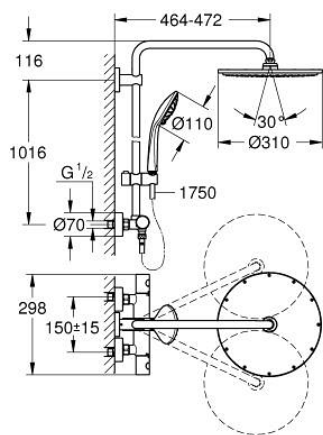

26 075 DC0 EUPHORIA SYSTEM 310 SYSTÈME DE DOUCHE AVEC MITIGEUR THERMOSTATIQUE POUR MONTAGE MURAL

DESCRIPTION DU PRODUIT

- Couleur: supersteel
- bras de douche de 450 mm orientable horizontalement
- mitigeur thermostatique avec fonction Aquadimmer
- permet le changement entre:
 - Rainshower Cosmopolitan 310 douche de tête en métal
 - jet : Pluie
 - débit maximum à 3 bars : 13,5 l/min
 - avec rotule
 - angle de rotation $\pm 20^\circ$
 - douchette à main Euphoria 110 Massage
 - types de jets : Rain, Massage, SmartRain
 - débit maximum à 3 bars : 11,5 l/min
 - réglable en hauteur par élément coulissant
 - flexible Silverflex 1750 mm 1/2" x 1/2" (28 388)
 - maximum flow rate system (at 3 bar): 13.5 l/min
 - débit minimum nécessaire 5 l/min
 - GROHE TurboStat régulation thermostatique quasi-instantanée
 - GROHE SafeStop butée à 38°C
 - GROHE SafeStop Plus limiteur de température en option à 43°C inclus
 - GROHE MetalGrip des poignées ergonomiques en métal
 - GROHE DreamSpray jet parfaitement uniforme
 - finition GROHE LongLife
 - GROHE SprayDimmer contrôle du débit
 - conduits d'eau internes, longévité maximale
 - procédé anti-calcaire GROHE SpeedClean
 - TwistStop système anti-torsion
 - convenable pour chauffe-eau instantané à partir de 18 kW/h
 - option: tablette GROHE EasyReach (26 362)