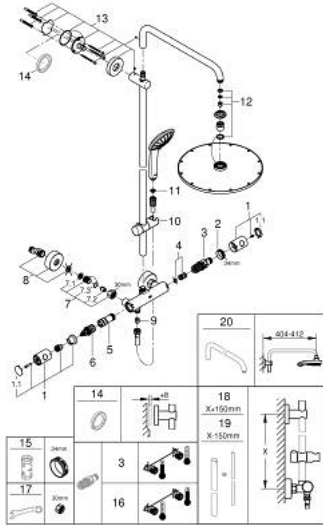

## EUPHORIA SYSTEM 310 26 075 DC0 شاور سيستم مع خلاط ترموستاتي للتثبيت الحائطي

الآن - 2017 وي لوي, قطع الغيار

1: مقبض معدني بقياس 1/2 بوصة (47984DC0 رقم الطلب:-)

1.1: غطاء تغطية (64585DCM رقم الطلب:-)

2: حلقة تركيب (47743000 رقم الطلب:-)