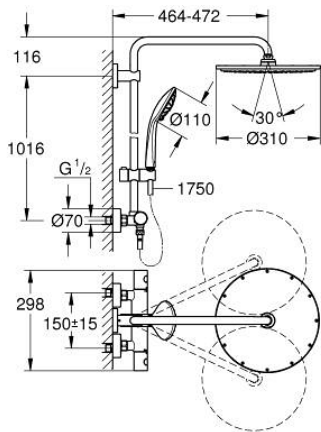

## EUPHORIA SYSTEM 310 26 075 DC0 شاور سيستم مع خلاط ترموستاتي للتثبيت الحائطي

الآن - 2017 وي لوي, قطع الغيار

1: مقبض معدني بقياس 1/2 بوصة (47984DC0 رقم الطلب:-)

1.1: غطاء تغطية (64585DCM رقم الطلب:-)

2: حلقة تركيب (47743000 رقم الطلب:-)