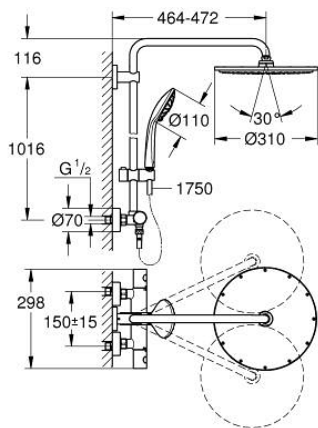

## 26 075 DA0 EUPHORIA SYSTEM 310 SYSTÈME DE DOUCHE AVEC MITIGEUR THERMOSTATIQUE POUR MONTAGE MURAL

### DESCRIPTION DU PRODUIT

- Couleur: warm sunset
- bras de douche de 450 mm orientable horizontalement
- mitigeur thermostatique avec fonction Aquadimmer
- permet le changement entre:
  - Rainshower Cosmopolitan 310 douche de tête en métal
  - jet : Pluie
  - débit maximum à 3 bars : 13,5 l/min
  - avec rotule
  - angle de rotation  $\pm 20^\circ$
  - douchette à main Euphoria 110 Massage
  - types de jets : Rain, Massage, SmartRain
  - débit maximum à 3 bars : 11,5 l/min
  - réglable en hauteur par élément coulissant
  - flexible Silverflex 1750 mm 1/2" x 1/2" (28 388)
  - maximum flow rate system (at 3 bar): 13.5 l/min
  - débit minimum nécessaire 5 l/min
  - GROHE TurboStat régulation thermostatique quasi-instantanée
  - GROHE SafeStop butée à 38°C
  - GROHE SafeStop Plus limiteur de température en option à 43°C inclus
  - GROHE MetalGrip des poignées ergonomiques en métal
  - GROHE DreamSpray jet parfaitement uniforme
  - finition GROHE LongLife
  - GROHE SprayDimmer contrôle du débit
  - conduits d'eau internes, longévité maximale
  - procédé anti-calcaire GROHE SpeedClean
  - TwistStop système anti-torsion
  - convenable pour chauffe-eau instantané à partir de 18 kW/h
  - option: tablette GROHE EasyReach (26 362)