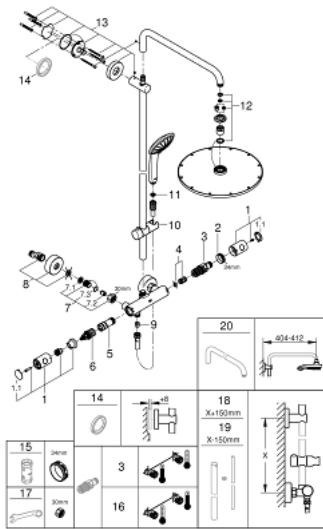

26 075 AL0 EUPHORIA SYSTEM 310 SYSTÈME DE DOUCHE AVEC MITIGEUR THERMOSTATIQUE POUR MONTAGE MURAL

PIÈCES DE RECHANGE, novembre 2016 – now

- 1: Poignée métal 1/2" (Numéro de commande 47984AL0)
- 1.1: Plaque de couverture (Numéro de commande 64585ALM)
- 2: Bague de fixation (Numéro de commande 47743000)
- 3: Élément thermostatique compact 1/2" (Numéro de commande 47439000)
- 4: Amortisseur acoustique (Numéro de commande 47398000)
- 5: conduite d'eau (Numéro de commande 47751000)
- 6: Aquadimmer (Numéro de commande 12433000)
- 7: Clapet anti-retour (Numéro de commande 47189AL0)
- 7.1: filtre à d'impuretés (Numéro de commande 0726400M)
- 7.2: Clapet anti-retour (Numéro de commande 08565000)
- 7.3: Joint torique 17 x 2 (Numéro de commande 0305500M)
- 8: Raccord S mural (Numéro de commande 12662AL0)
- 9: Clapet anti-retour (Numéro de commande 08565000)
- 10: Curseur (Numéro de commande 12140AL0)
- 11: Filtre (Numéro de commande 0700200M)
- 12: jeu de pièces de rechange (Numéro de commande 45933000)
- 13: Embout de barre (Numéro de commande 48279AL0)
- 15: Clef (Numéro de commande 19332000)*
- 16: Cartouche GROHE TurboStat 1/2" (Numéro de commande 47175000)*
- 17: clé spéciale (Numéro de commande 19377000)*