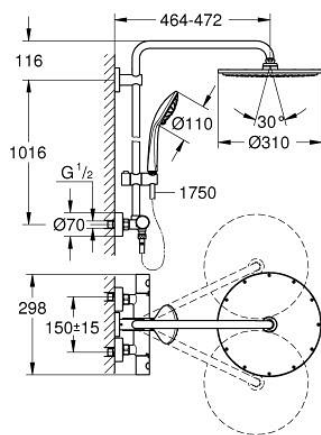

26 075 AL0 EUPHORIA SYSTEM 310 SYSTÈME DE DOUCHE AVEC MITIGEUR THERMOSTATIQUE POUR MONTAGE MURAL

DESCRIPTION DU PRODUIT

- Couleur: hard graphite brossé
- bras de douche de 450 mm orientable horizontalement
- mitigeur thermostatique avec fonction Aquadimmer
- permet le changement entre:
  - Rainshower Cosmopolitan 310 douche de tête en métal
  - jet : Pluie
  - débit maximum à 3 bars : 13,5 l/min
  - avec rotule
  - angle de rotation $\pm 20^\circ$
  - douchette à main Euphoria 110 Massage
  - types de jets : Rain, Massage, SmartRain
  - débit maximum à 3 bars : 11,5 l/min
  - réglable en hauteur par élément coulissant
  - flexible Silverflex 1750 mm 1/2" x 1/2" (28 388)
  - maximum flow rate system (at 3 bar): 13.5 l/min
  - débit minimum nécessaire 5 l/min
  - GROHE TurboStat régulation thermostatique quasi-instantanée
  - GROHE SafeStop butée à 38°C
  - GROHE SafeStop Plus limiteur de température en option à 43°C inclus
  - GROHE MetalGrip des poignées ergonomiques en métal
  - GROHE DreamSpray jet parfaitement uniforme
  - finition GROHE LongLife
  - GROHE SprayDimmer contrôle du débit
  - conduits d'eau internes, longévité maximale
  - procédé anti-calcaire GROHE SpeedClean
  - TwistStop système anti-torsion
  - convenable pour chauffe-eau instantané à partir de 18 kW/h
  - option: tablette GROHE EasyReach (26 362)