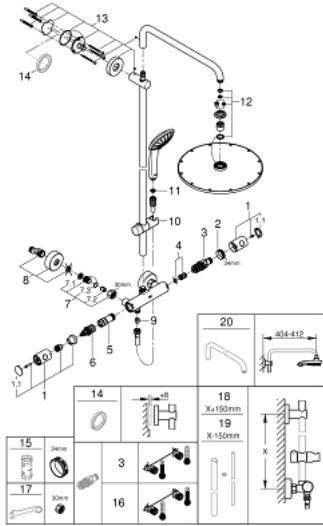

## EUPHORIA SYSTEM 310 26 075 AL0 شاور سيستم مع خلاط ترموستاتي للتثبيت الحائطي

الآن - 2016 ريم فون, ققطع الغيار:

1: مقبض معدني بقياس 1/2 بوصة (47984AL0 رقم الطلب:-).

1.1: غطاء تغطية (64585ALM رقم الطلب:-).

2: حلقة تركيب (47743000 رقم الطلب:-).

3: قلب مضغوط ترموستاتي 1/2 بوصة (47439000 رقم الطلب:-).

4: مصد (47398000 رقم الطلب:-).

5: طرد الماء (47751000 رقم الطلب:-).

6: مقيد ماء (12433000 رقم الطلب:-).

7: صمام مانع للإرجاع (47189AL0 رقم الطلب:-).