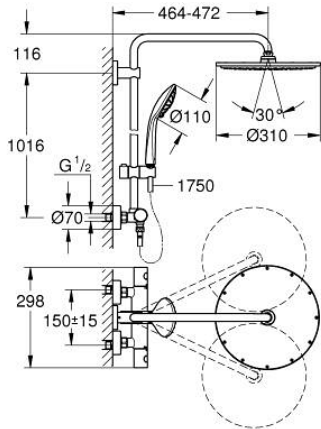

## EUPHORIA SYSTEM 310 26 075 AL0 شاور سيستم مع خلاط ترموستاتي للتثبيت الحائطي

الآن - 2016 ريم فون, ققطع الغيار:

1: مقبض معدني بقياس 1/2 بوصة (47984AL0 رقم الطلب:-).

1.1: غطاء تغطية (64585ALM رقم الطلب:-).