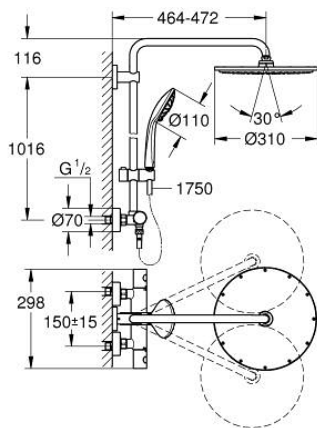

## 26 075 A00 EUPHORIA SYSTEM 310 SYSTÈME DE DOUCHE AVEC MITIGEUR THERMOSTATIQUE POUR MONTAGE MURAL

### DESCRIPTION DU PRODUIT

- Couleur: hard graphite
- bras de douche de 450 mm orientable horizontalement
- mitigeur thermostatique avec fonction Aquadimmer
- permet le changement entre:
  - Rainshower Cosmopolitan 310 douche de tête en métal
  - jet : Pluie
  - débit maximum à 3 bars : 13,5 l/min
  - avec rotule
  - angle de rotation  $\pm 20^\circ$
  - douchette a main Euphoria 110 Massage
  - types de jets : Rain, Massage, SmartRain
  - débit maximum à 3 bars : 11,5 l/min
  - réglable en hauteur par élément coulissant
  - flexible Silverflex 1750 mm 1/2" x 1/2" (28 388)
  - maximum flow rate system (at 3 bar): 13.5 l/min
  - débit minimum nécessaire 5 l/min
  - GROHE TurboStat régulation thermostatique quasi-instantanée
  - GROHE SafeStop butée à 38°C
  - GROHE SafeStop Plus limiteur de température en option à 43°C inclus
  - GROHE MetalGrip des poignées ergonomiques en métal
  - GROHE DreamSpray jet parfaitement uniforme
  - finition GROHE LongLife
  - GROHE SprayDimmer contrôle du débit
  - conduits d'eau internes, longévité maximale
  - procédé anti-calcaire GROHE SpeedClean
  - TwistStop système anti-torsion
  - convenable pour chauffe-eau instantané à partir de 18 kW/h
  - option: tablette GROHE EasyReach (26 362)