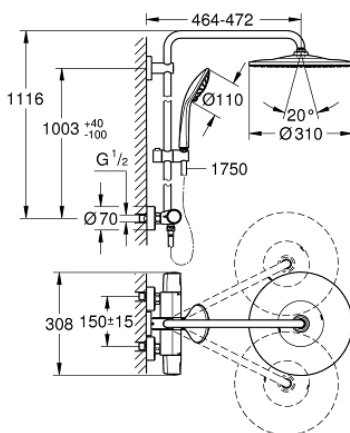

### DESCRIPTION DU PRODUIT

- Couleur: chromé
- bras de douche de 450 mm orientable horizontalement
- mitigeur thermostatique avec fonction Aquadimmer
- permet le changement entre:
- douche de tête Rainshower Mono 310 (26 561)
- type de jet : GROHE PureRain
- débit maximum à 3 bars : 13,5 l/min
- avec rotule
- angle de rotation  $\pm 20^\circ$
- douchette à main Euphoria 110 Massage (27 221 000)
- types de jets : Rain, Massage, SmartRain
- débit maximum à 3 bars : 11,5 l/min
- réglable en hauteur par élément coulissant
- flexible Silverflex 1750 mm 1/2" x 1/2" (28 388)
- maximum flow rate system (at 3 bar): 13.5 l/min
- débit minimum nécessaire 5 l/min
- GROHE TurboStat régulation thermostatique quasi-instantanée
- GROHE SafeStop butée à 38°C
- GROHE SafeStop Plus limiteur de température en option à 43°C inclus
- GROHE CoolTouch pas de risque de brûlure
- GROHE MetalGrip des poignées ergonomiques en métal
- GROHE DreamSpray jet parfaitement uniforme
- GROHE LongLife finition durable
- GROHE SprayDimmer contrôle du débit
- Flexible Installation : fixation supérieure réglable en hauteur pour ajustement sur des trous existants
- conduits d'eau internes, longévité maximale
- procédé anti-calcaire GROHE SpeedClean
- TwistStop système anti-torsion
- convenable pour chauffe-eau instantané à partir de 18 kW/h
- option: tablette GROHE EasyReach (26 362)