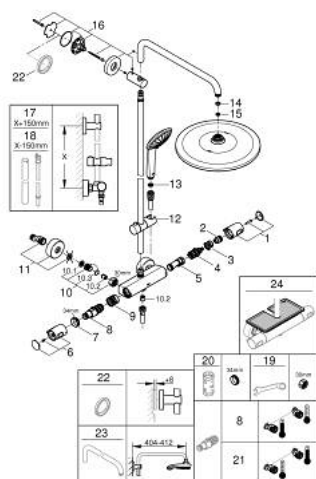

26 075 001 EUPHORIA SYSTEM 310 SYSTÈME DE DOUCHE AVEC MITIGEUR THERMOSTATIQUE POUR MONTAGE MURAL

PIÈCES DE RECHANGE, janvier 2020 – now

- 1: Poignée de débit (Numéro de commande 47991000)
- 2: Bague de butée (Numéro de commande 47986000)
- 3: Bague de butée (Numéro de commande 47965000)
- 4: Aquadimmer (Numéro de commande 47364000)
- 5: conduite d'eau (Numéro de commande 47887000)
- 6: Tête complète (Numéro de commande 47992000)
- 7: Bague de fixation (Numéro de commande 47743000)
- 8: Élément thermostatique compact 1/2" (Numéro de commande 47439000)
- 9: conduite d'eau (Numéro de commande 47975000)
- 10: Clapet anti-retour (Numéro de commande 47189000)
- 10.1: filtre à d'impuretés (Numéro de commande 0726400M)
- 10.2: Clapet anti-retour (Numéro de commande 08565000)
- 10.3: Joint torique 17 x 2 (Numéro de commande 0305500M)
- 11: Raccord S mural (Numéro de commande 12662000)
- 12: Curseur (Numéro de commande 12140000)
- 13: Filtre (Numéro de commande 0700200M)
- 14: Joint fibre 15x21 (Numéro de commande 0138900M)
- 15: Filtre (Numéro de commande 48007000)
- 16: Embout de barre (Numéro de commande 48279000)
- 17: Colonne de douche (Numéro de commande 48514000)*
- 18: Colonne de douche (Numéro de commande 48515000)*
- 19: clé spéciale (Numéro de commande 19377000)*
- 20: Clef (Numéro de commande 19332000)*
- 21: Cartouche GROHE TurboStat 1/2" (Numéro de commande 47175000)*
- 22: Cale d'épaisseur (Numéro de commande 27180000)*
- 23: Bras de douche pour système de douche (Numéro de commande 14047000)*
- 24: Tablette GROHE EasyReach™ (Numéro de commande 26362LN1)*

* Accessoires en option