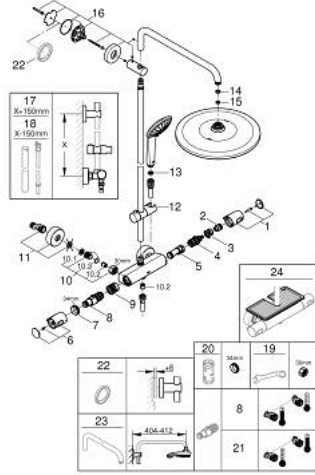

## EUPHORIA SYSTEM 310 26 075 001 شاور سيستم مع خلاط ترموستاتي للتثبيت الحائطي

الآن - 2020 ريانى، قطع الغيار

- 1: مقبض غلق (47991000 رقم الطلب:-)
- 2: حلقة إيقاف (47986000 رقم الطلب:-)
- 3: حلقة إيقاف (47965000 رقم الطلب:-)
- 4: مقيد ماء (47364000 رقم الطلب:-)
- 5: طرد الماء (47887000 رقم الطلب:-)
- 6: مقبض (47992000 رقم الطلب:-)
- 7: حلقة تركيب (47743000 رقم الطلب:-)
- 8: قلب مضغوط ترموستاتي 1/2 بوصة (47439000 رقم الطلب:-)
- 9: سباق (47975000 رقم الطلب:-)
- 10: صمام مانع للإرجاع (47189000 رقم الطلب:-)
- 10.1: مصفاة غبار (0726400M رقم الطلب:-)
- 10.2: صمام مانع للإرجاع (08565000 رقم الطلب:-)
- 10.3: حلقة دائرية بقطر 17 x 17 قطر (0305500M رقم الطلب:-) 2
- 11: الوحدة (12662000 رقم الطلب:-) S
- 12: عنصر انزلاق (12140000 رقم الطلب:-)
- 13: مصفاة غبار (0700200M رقم الطلب:-)
- 14: عازل ليفي بقطر 18.5 x قطر (0138900M رقم الطلب:-) 12 x 2
- 15: مصفاة غبار (48007000 رقم الطلب:-)
- 16: حامل عمود دش (48279000 رقم الطلب:-)
- 17: أنبوب شاور سيستم للتركيب العكسي\* (48514000 رقم الطلب:-)
- 18: أنبوب شاور سيستم للتركيب العكسي\* (48515000 رقم الطلب:-)
- 19: توسعة خاصة\* (19377000 رقم الطلب:-)
- 20: موسع مقبض\* (19332000 رقم الطلب:-)
- 21: قلب GROHE TurboStat 1/2 بوصة\* (47175000 رقم الطلب:-)
- 22: قرص تعويض\* (27180000 رقم الطلب:-)
- 23: عمود دش لنظم الدش\* (14047000 رقم الطلب:-)
- 24: صينية\* (26362LN1 رقم الطلب:-) GROHE EasyReach