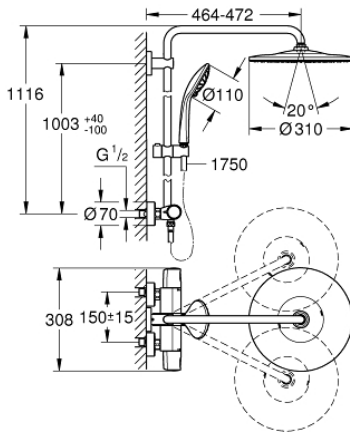

• قابل لتعديل الارتفاع بعنصر منزلق

• خرطوم دش Silverflex 1750 ملم (28 388)

• maximum flow rate system (at 3 bar): 13.5 l/min

• الحد الأدنى لمعدل التدفق 5 ل/دقيقة

• القلب المصغر GROHE TurboStat بالعنصر الحراري الشمعي

• تقنية GROHE DreamSpray لمنط رشاش مثالي

• طلاء كروم GROHE LongLife

• GROHE SprayDimmer (تخفيض فوري في معدل التدفق)

• Flexible Installation - 1 adjustable bracket for existing drill holes

• دليل Inner WaterGuide لحياة أطول

## EUPHORIA SYSTEM 310 26 075 001 شاور سيستم مع خلاط ترموستاتي للتثبيت الحائطي

الآن - 2020 ريانى، قطع الغيار

- 1: مقبض غلق (47991000 رقم الطلب:-)
- 2: حلقة إيقاف (47986000 رقم الطلب:-)
- 3: حلقة إيقاف (47965000 رقم الطلب:-)
- 4: مقيد ماء (47364000 رقم الطلب:-)
- 5: طرد الماء (47887000 رقم الطلب:-)
- 6: مقبض (47992000 رقم الطلب:-)
- 7: حلقة تركيب (47743000 رقم الطلب:-)
- 8: قلب مضغوط ترموستاتي 1/2 بوصة (47439000 رقم الطلب:-)
- 9: سباق (47975000 رقم الطلب:-)
- 10: صمام مانع للإرجاع (47189000 رقم الطلب:-)
- 10.1: مصفاة غبار (0726400M رقم الطلب:-)
- 10.2: صمام مانع للإرجاع (08565000 رقم الطلب:-)
- 10.3: حلقة دائرية بقطر 17 x 17 قطر (0305500M رقم الطلب:-) 2
- 11: الوحدة (12662000 رقم الطلب:-) S
- 12: عنصر انزلاق (12140000 رقم الطلب:-)
- 13: مصفاة غبار (0700200M رقم الطلب:-)
- 14: عازل ليفي بقطر 18.5 x قطر (0138900M رقم الطلب:-) 12 x 2
- 15: مصفاة غبار (48007000 رقم الطلب:-)
- 16: حامل عمود دش (48279000 رقم الطلب:-)
- 17: أنبوب شاور سيستم للتركيب العكسي\* (48514000 رقم الطلب:-)
- 18: أنبوب شاور سيستم للتركيب العكسي\* (48515000 رقم الطلب:-)
- 19: توسعة خاصة\* (19377000 رقم الطلب:-)
- 20: موسع مقبض\* (19332000 رقم الطلب:-)
- 21: قلب GROHE TurboStat 1/2 بوصة\* (47175000 رقم الطلب:-)
- 22: قرص تعويض\* (27180000 رقم الطلب:-)
- 23: عمود دش لنظم الدش\* (14047000 رقم الطلب:-)
- 24: صينية\* (26362LN1 رقم الطلب:-) GROHE EasyReach