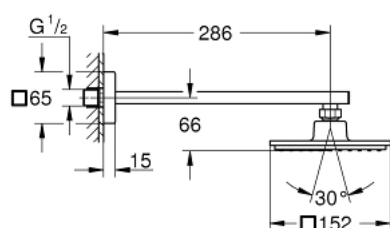

26 073 000 EUPHORIA CUBE 150 SET DOUCHE DE TÊTE 286 MM, 1 JET

DESCRIPTION DU PRODUIT

- Couleur: chromé
- douche de tête Euphoria Cube 150 (27 705 000)
- jet : Pluie
- débit maximum à 3 bars : 8 l/min
- bras de douche Rainshower 286 mm (27 709)
- GROHE EcoJoy économie d'eau
- GROHE DreamSpray jet parfaitement uniforme
- GROHE LongLife finition durable
- procédé anti-calcaire GROHE SpeedClean
- conduits d'eau internes, longévité maximale
- adapté pour les chauffe-eau instantanés

26 073 000 **EUPHORIA CUBE 150 SET DOUCHE DE TÊTE 286 MM, 1 JET**

PIÈCES DE RECHANGE, novembre 2012 – now

1: Joint fibre 15x21 (Numéro de commande 0138900M)

2: Filtre (Numéro de commande 0676800M)