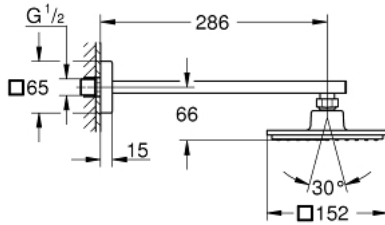

EUPHORIA CUBE 150 26 073 000 طقم الدش الرأسي 286 ملم برذاذ واحد

وصف المنتج:

• اللون: كروم

• رأس دش (27 705) Euphoria Cube 150

• نمط الرذاذ: Rain

• maximum flow rate (at 3 bar): 8 l/min

• ذراع دش Rainshower 286 مم (27 709)

EUPHORIA CUBE 150 26 073 000 طقم الدش الرأسي 286 ملم برذاذ واحد

الآن - 2012 ريمفون, قطع الغيار

1: عازل ليفي بقطر x قطر 18.5 (رقم الطلب: 0138900M) 12 x 2

2: مصفاة غبار (رقم الطلب: 0676800M)