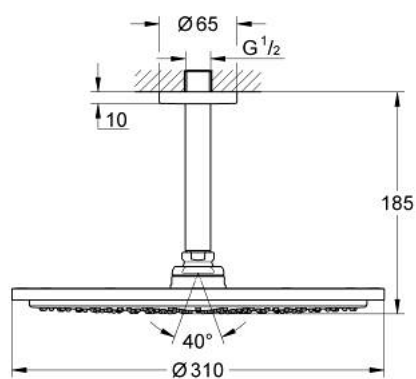

## 26 067 KF0 RAINSHOWER COSMOPOLITAN 310 SET DE DOUCHE DE TÊTE ET BRAS PLAFONNIER 142 MM, 1 JET

### DESCRIPTION DU PRODUIT

- Couleur: phantom black
- douche de tête Rainshower Cosmopolitan 310
- matériel: métal
- jet : Pluie
- débit maximum à 3 bars : 8 l/min
- bras de douche plafonnier Rainshower 142 mm
- GROHE EcoJoy économie d'eau
- GROHE DreamSpray jet parfaitement uniforme
- procédé anti-calcaire GROHE SpeedClean
- adapté pour les chauffe-eau instantanés

26 067 KF0 **RAINSHOWER COSMOPOLITAN 310 SET DE DOUCHE DE TÊTE ET BRAS**  
**PLAFONNIER 142 MM, 1 JET**

**PIÈCES DE RECHANGE**, avril 2020 – now

1: rosace (Numéro de commande 11741KF0)

2: jeu de pièces de rechange (Numéro de commande 45933000)