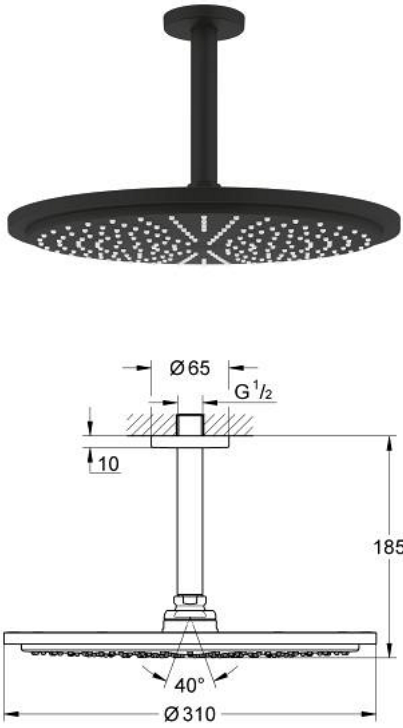

RAINSHOWER COSMOPOLITAN 310 26
067 KF0
طقم الدش الرأسي السقفي مقاس 142 ملم، برشاش واحد

وصف المنتج:

- اللون: phantom black
- رأس دش Rainshower Cosmopolitan 310
- الخامة: معدن
- نمط الرذاذ: Rain
- maximum flow rate (at 3 bar): 8 l/min
- ذراع دش Rainshower 142 مم
- تقنية GROHE EcoJoy لمياه أقل وتدفق ممتاز
- تقنية GROHE DreamSpray لنمط رشاش مثالي
- نظام منع التكلسات GROHE SpeedClean
- مناسب للسخانات الفورية

RAINSHOWER COSMOPOLITAN 310 26 طقم الدش الرأسي السقفي مقاس 142 ملم، برشاش واحد
067 KF0

الآن - 2020 ليربأ، قطع الغيار

1: escutcheon (رقم الطلب: 11741KF0)

2: طقم قطع غيار (رقم الطلب: 45933000)