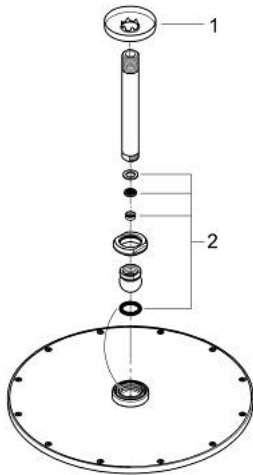

26 067 GN0 RAINSHOWER COSMOPOLITAN 310 SET DE DOUCHE DE TÊTE ET BRAS PLAFONNIER 142 MM, 1 JET

DESCRIPTION DU PRODUIT

- Couleur: cool sunrise brossé
- douche de tête Rainshower Cosmopolitan 310
- matériel: métal
- jet : Pluie
- débit maximum à 3 bars : 8 l/min
- bras de douche plafonnier Rainshower 142 mm
- GROHE EcoJoy économie d'eau
- GROHE DreamSpray jet parfaitement uniforme
- finition GROHE LongLife
- procédé anti-calcaire GROHE SpeedClean
- adapté pour les chauffe-eau instantanés

26 067 GN0 RAINSHOWER COSMOPOLITAN 310 SET DE DOUCHE DE TÊTE ET BRAS
PLAFONNIER 142 MM, 1 JET

PIÈCES DE RECHANGE, novembre 2016 – now

1: rosace (Numéro de commande 11741GN0)

2: jeu de pièces de rechange (Numéro de commande 45933000)