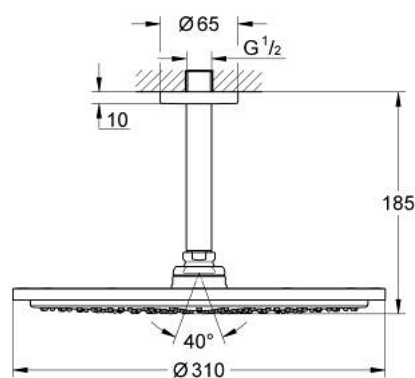

26 067 GN0 RAINSHOWER COSMOPOLITAN 310 SET DE DOUCHE DE TÊTE ET BRAS PLAFONNIER 142 MM, 1 JET

DESCRIPTION DU PRODUIT

- Couleur: cool sunrise brossé
- douche de tête Rainshower Cosmopolitan 310
- matériel: métal
- jet : Pluie
- débit maximum à 3 bars : 8 l/min
- bras de douche plafonnier Rainshower 142 mm
- GROHE EcoJoy économie d'eau
- GROHE DreamSpray jet parfaitement uniforme
- finition GROHE LongLife
- procédé anti-calcaire GROHE SpeedClean
- adapté pour les chauffe-eau instantanés

26 067 GN0 RAINSHOWER COSMOPOLITAN 310 SET DE DOUCHE DE TÊTE ET BRAS
PLAFONNIER 142 MM, 1 JET

PIÈCES DE RECHANGE, novembre 2016 – now

1: rosace (Numéro de commande 11741GN0)

2: jeu de pièces de rechange (Numéro de commande 45933000)