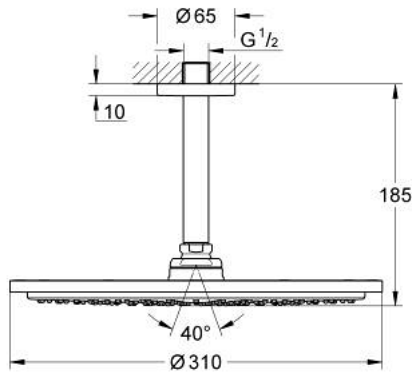

RAINSHOWER COSMOPOLITAN 310 26
067 GN0

وصف المنتج:

- اللون: brushed cool sunrise
- رأس دش Rainshower Cosmopolitan 310
- الخامة: معدن
- نمط الرذاذ: Rain
- maximum flow rate (at 3 bar): 8 l/min
- ذراع دش Rainshower 142 مم
- تقنية GROHE EcoJoy لمياه أقل وتدفق ممتاز
- تقنية GROHE DreamSpray لنمط رشاش مثالي
- طلاء GROHE LongLife
- نظام منع التكلسات GROHE SpeedClean
- مناسب للسخانات الفورية

RAINSHOWER COSMOPOLITAN 310 26
067 GN0 طقم الدش الرأسي السقفي مقاس 142 ملم، برشاش واحد

الآن - 2016 ريمفون، قطع الغيار

1: escutcheon (رقم الطلب: 11741GN0)

2: طقم قطع غيار (رقم الطلب: 45933000)