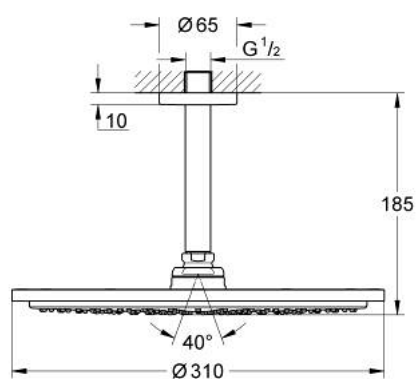

26 067 GL0 RAINSHOWER COSMOPOLITAN 310 SET DE DOUCHE DE TÊTE ET BRAS PLAFONNIER 142 MM, 1 JET

DESCRIPTION DU PRODUIT

- Couleur: cool sunrise
- douche de tête Rainshower Cosmopolitan 310
- matériel: métal
- jet : Pluie
- débit maximum à 3 bars : 8 l/min
- bras de douche plafonnier Rainshower 142 mm
- GROHE EcoJoy économie d'eau
- GROHE DreamSpray jet parfaitement uniforme
- finition GROHE LongLife
- procédé anti-calcaire GROHE SpeedClean
- adapté pour les chauffe-eau instantanés

26 067 GL0 RAINSHOWER COSMOPOLITAN 310 SET DE DOUCHE DE TÊTE ET BRAS
PLAFONNIER 142 MM, 1 JET

PIÈCES DE RECHANGE, novembre 2016 – now

1: rosace (Numéro de commande 11741GL0)

2: jeu de pièces de rechange (Numéro de commande 45933000)