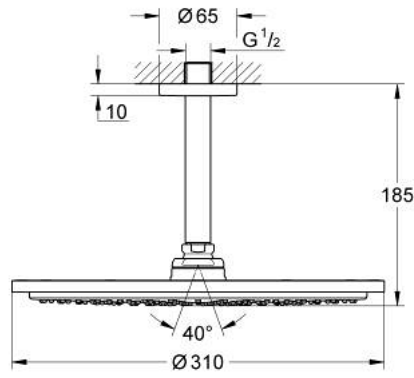

RAINSHOWER COSMOPOLITAN 310 26
067 GLO
طقم الدش الرأسي السقفي مقاس 142 ملم، برشاش واحد

وصف المنتج:

- اللون: cool sunrise
- رأس دش Rainshower Cosmopolitan 310
- الخامة: معدن
- نمط الرذاذ: Rain
- maximum flow rate (at 3 bar): 8 l/min
- ذراع دش Rainshower 142 مم
- تقنية GROHE EcoJoy لمياه أقل وتدفق ممتاز
- تقنية GROHE DreamSpray لنمط رشاش مثالي
- طلاء GROHE LongLife
- نظام منع التكدسات GROHE SpeedClean
- مناسب للسخانات الفورية

RAINSHOWER COSMOPOLITAN 310 26
067 GLO طقم الدش الرأسي السقفي مقاس 142 ملم، برشاش واحد

الآن - 2016 ريمفون، قطع الغيار

1: escutcheon (رقم الطلب: 11741GLO)

2: طقم قطع غيار (رقم الطلب: 45933000)