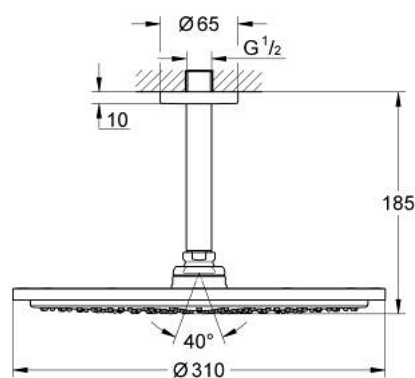

26 067 DL0 RAINSHOWER COSMOPOLITAN 310 SET DE DOUCHE DE TÊTE ET BRAS PLAFONNIER 142 MM, 1 JET

DESCRIPTION DU PRODUIT

- Couleur: warm sunset brossé
- douche de tête Rainshower Cosmopolitan 310
- matériel: métal
- jet : Pluie
- débit maximum à 3 bars : 8 l/min
- bras de douche plafonnier Rainshower 142 mm
- GROHE EcoJoy économie d'eau
- GROHE DreamSpray jet parfaitement uniforme
- finition GROHE LongLife
- procédé anti-calcaire GROHE SpeedClean
- adapté pour les chauffe-eau instantanés

26 067 DL0 RAINSHOWER COSMOPOLITAN 310 SET DE DOUCHE DE TÊTE ET BRAS
PLAFONNIER 142 MM, 1 JET

PIÈCES DE RECHANGE, novembre 2016 – now

1: rosace (Numéro de commande 11741DL0)

2: jeu de pièces de rechange (Numéro de commande 45933000)