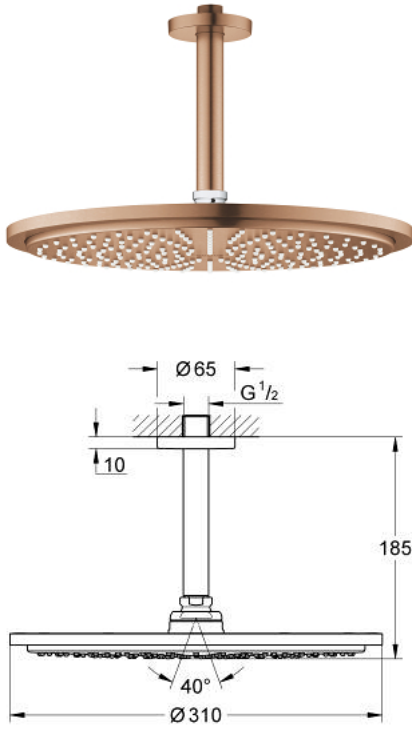

RAINSHOWER COSMOPOLITAN 310 26
067 DLO
طقم الدش الرأسي السقفي مقاس 142 ملم، برشاش واحد

وصف المنتج:

- اللون: brushed warm sunset
- رأس دش Rainshower Cosmopolitan 310
- الخامة: معدن
- نمط الرذاذ: Rain
- maximum flow rate (at 3 bar): 8 l/min
- ذراع دش Rainshower 142 مم
- تقنية GROHE EcoJoy لمياه أقل وتدفق ممتاز
- تقنية GROHE DreamSpray لنمط رشاش مثالي
- طلاء GROHE LongLife
- نظام منع التكلسات GROHE SpeedClean
- مناسب للسخانات الفورية

RAINSHOWER COSMOPOLITAN 310 26
067 DL0 طقم الدش الرأسي السقفي مقاس 142 ملم، برشاش واحد

الآن - 2016 ريمفون، قطع الغيار

1: escutcheon (رقم الطلب: 11741DL0)

2: طقم قطع غيار (رقم الطلب: 45933000)