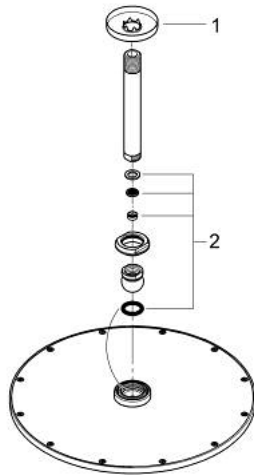

26 067 DC0 RAINSHOWER COSMOPOLITAN 310 SET DE DOUCHE DE TÊTE ET BRAS PLAFONNIER 142 MM, 1 JET

DESCRIPTION DU PRODUIT

- Couleur: supersteel
- douche de tête Rainshower Cosmopolitan 310
- matériel: métal
- jet : Pluie
- débit maximum à 3 bars : 8 l/min
- bras de douche plafonnier Rainshower 142 mm
- GROHE EcoJoy économie d'eau
- GROHE DreamSpray jet parfaitement uniforme
- finition GROHE LongLife
- procédé anti-calcaire GROHE SpeedClean
- adapté pour les chauffe-eau instantanés

26 067 DC0 RAINSHOWER COSMOPOLITAN 310 SET DE DOUCHE DE TÊTE ET BRAS
PLAFONNIER 142 MM, 1 JET

PIÈCES DE RECHANGE, janvier 2016 – now

1: Rosace (Numéro de commande 11741DC0)

2: jeu de pièces de rechange (Numéro de commande 45933000)