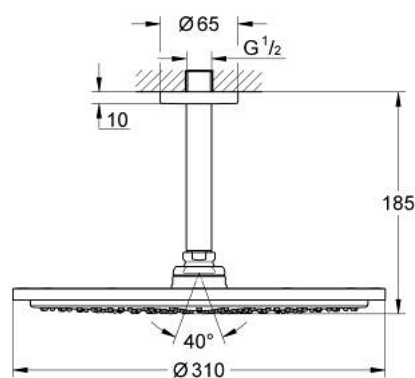

26 067 DC0 RAINSHOWER COSMOPOLITAN 310 SET DE DOUCHE DE TÊTE ET BRAS PLAFONNIER 142 MM, 1 JET

DESCRIPTION DU PRODUIT

- Couleur: supersteel
- douche de tête Rainshower Cosmopolitan 310
- matériel: métal
- jet : Pluie
- débit maximum à 3 bars : 8 l/min
- bras de douche plafonnier Rainshower 142 mm
- GROHE EcoJoy économie d'eau
- GROHE DreamSpray jet parfaitement uniforme
- finition GROHE LongLife
- procédé anti-calcaire GROHE SpeedClean
- adapté pour les chauffe-eau instantanés

26 067 DC0 RAINSHOWER COSMOPOLITAN 310 SET DE DOUCHE DE TÊTE ET BRAS
PLAFONNIER 142 MM, 1 JET

PIÈCES DE RECHANGE, janvier 2016 – now

1: Rosace (Numéro de commande 11741DC0)

2: jeu de pièces de rechange (Numéro de commande 45933000)