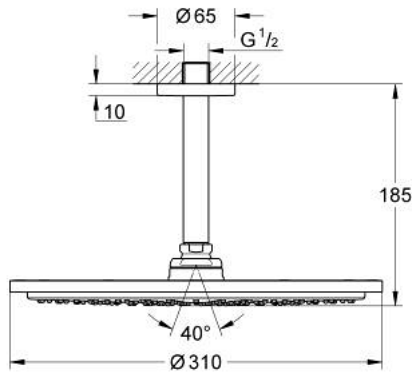

RAINSHOWER COSMOPOLITAN 310 26
067 DC0

وصف المنتج:

- اللون: supersteel
- رأس دش Rainshower Cosmopolitan 310
- الخامة: معدن
- نمط الرذاذ: Rain
- maximum flow rate (at 3 bar): 8 l/min
- ذراع دش Rainshower 142 مم
- تقنية GROHE EcoJoy لمياه أقل وتدفق ممتاز
- تقنية GROHE DreamSpray لنمط رشاش مثالي
- طلاء GROHE LongLife
- نظام منع التكلسات GROHE SpeedClean
- مناسب للسخانات الفورية

RAINSHOWER COSMOPOLITAN 310 26
067 DC0 طقم الدش الرأسي السقفي مقاس 142 ملم، برشاش واحد

الآن - 2016 ريانى، قطع الغيار

1: غطاء مثقوب من المنتصف (11741DC0 رقم الطلب:-)

2: طقم قطع غيار (45933000 رقم الطلب:-)