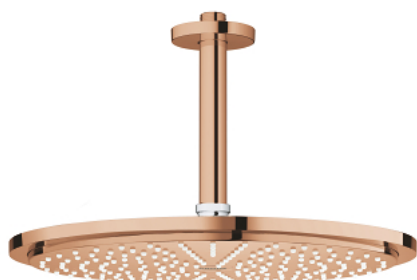

## 26 067 DA0 RAINSHOWER COSMOPOLITAN 310 SET DE DOUCHE DE TÊTE ET BRAS PLAFONNIER 142 MM, 1 JET

### DESCRIPTION DU PRODUIT

- Couleur: warm sunset
- douche de tête Rainshower Cosmopolitan 310
- matériel: métal
- jet : Pluie
- débit maximum à 3 bars : 8 l/min
- bras de douche plafonnier Rainshower 142 mm
- GROHE EcoJoy économie d'eau
- GROHE DreamSpray jet parfaitement uniforme
- finition GROHE LongLife
- procédé anti-calcaire GROHE SpeedClean
- adapté pour les chauffe-eau instantanés

26 067 DA0 RAINSHOWER COSMOPOLITAN 310 SET DE DOUCHE DE TÊTE ET BRAS  
PLAFONNIER 142 MM, 1 JET

**PIÈCES DE RECHANGE**, novembre 2016 – now

1: rosace (Numéro de commande 11741DA0)

2: jeu de pièces de rechange (Numéro de commande 45933000)