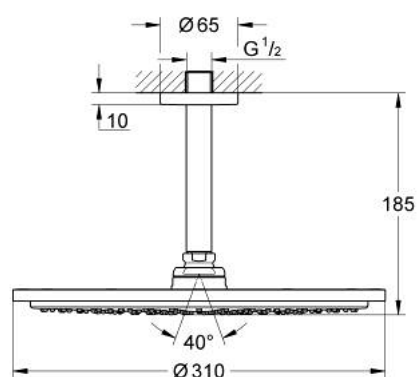

## 26 067 DA0 RAINSHOWER COSMOPOLITAN 310 SET DE DOUCHE DE TÊTE ET BRAS PLAFONNIER 142 MM, 1 JET

### DESCRIPTION DU PRODUIT

- Couleur: warm sunset
- douche de tête Rainshower Cosmopolitan 310
- matériel: métal
- jet : Pluie
- débit maximum à 3 bars : 8 l/min
- bras de douche plafonnier Rainshower 142 mm
- GROHE EcoJoy économie d'eau
- GROHE DreamSpray jet parfaitement uniforme
- finition GROHE LongLife
- procédé anti-calcaire GROHE SpeedClean
- adapté pour les chauffe-eau instantanés

26 067 DA0 RAINSHOWER COSMOPOLITAN 310 SET DE DOUCHE DE TÊTE ET BRAS  
PLAFONNIER 142 MM, 1 JET

**PIÈCES DE RECHANGE**, novembre 2016 – now

1: rosace (Numéro de commande 11741DA0)

2: jeu de pièces de rechange (Numéro de commande 45933000)