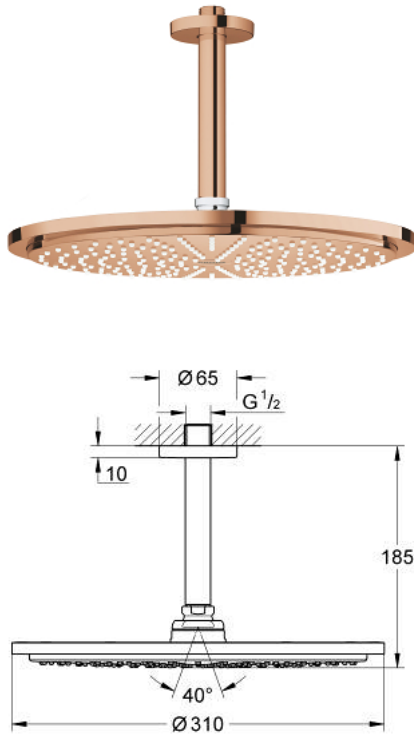

RAINSHOWER COSMOPOLITAN 310 26
067 DA0

وصف المنتج:

- اللون: warm sunset
- رأس دش Rainshower Cosmopolitan 310
- الخامة: معدن
- نمط الرذاذ: Rain
- maximum flow rate (at 3 bar): 8 l/min
- ذراع دش Rainshower 142 مم
- تقنية GROHE EcoJoy لمياه أقل وتدفق ممتاز
- تقنية GROHE DreamSpray لنمط رشاش مثالي
- طلاء GROHE LongLife
- نظام منع التكلسات GROHE SpeedClean
- مناسب للسخانات الفورية

RAINSHOWER COSMOPOLITAN 310 26
067 DA0 طقم الدش الرأسي السقفي مقاس 142 ملم، برشاش واحد

الآن - 2016 ريمفون، قطع الغيار

1: escutcheon (رقم الطلب: 11741DA0)

2: طقم قطع غيار (رقم الطلب: 45933000)