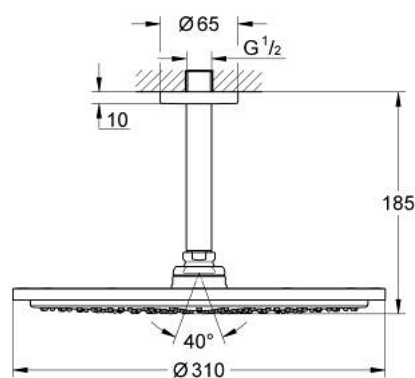

## 26 067 AL0 RAINSHOWER COSMOPOLITAN 310 SET DE DOUCHE DE TÊTE ET BRAS PLAFONNIER 142 MM, 1 JET

### DESCRIPTION DU PRODUIT

- Couleur: hard graphite brossé
- douche de tête Rainshower Cosmopolitan 310
- matériel: métal
- jet : Pluie
- débit maximum à 3 bars : 8 l/min
- bras de douche plafonnier Rainshower 142 mm
- GROHE EcoJoy économie d'eau
- GROHE DreamSpray jet parfaitement uniforme
- finition GROHE LongLife
- procédé anti-calcaire GROHE SpeedClean
- adapté pour les chauffe-eau instantanés

26 067 AL0 RAINSHOWER COSMOPOLITAN 310 SET DE DOUCHE DE TÊTE ET BRAS  
PLAFONNIER 142 MM, 1 JET

**PIÈCES DE RECHANGE**, novembre 2016 – now

1: Rosace (Numéro de commande 11741AL0)

2: jeu de pièces de rechange (Numéro de commande 45933000)