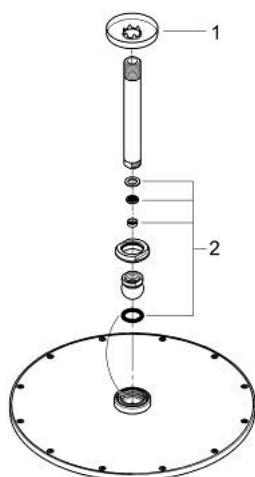

26 067 A00 RAINSHOWER COSMOPOLITAN 310 SET DE DOUCHE DE TÊTE ET BRAS PLAFONNIER 142 MM, 1 JET

DESCRIPTION DU PRODUIT

- Couleur: hard graphite
- douche de tête Rainshower Cosmopolitan 310
- matériel: métal
- jet : Pluie
- débit maximum à 3 bars : 8 l/min
- bras de douche plafonnier Rainshower 142 mm
- GROHE EcoJoy économie d'eau
- GROHE DreamSpray jet parfaitement uniforme
- finition GROHE LongLife
- procédé anti-calcaire GROHE SpeedClean
- adapté pour les chauffe-eau instantanés

26 067 A00 RAINSHOWER COSMOPOLITAN 310 SET DE DOUCHE DE TÊTE ET BRAS
PLAFONNIER 142 MM, 1 JET

PIÈCES DE RECHANGE, novembre 2016 – now

1: rosace (Numéro de commande 11741A00)

2: jeu de pièces de rechange (Numéro de commande 45933000)