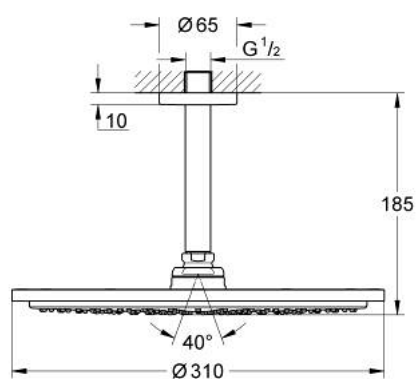

26 067 A00 RAINSHOWER COSMOPOLITAN 310 SET DE DOUCHE DE TÊTE ET BRAS PLAFONNIER 142 MM, 1 JET

DESCRIPTION DU PRODUIT

- Couleur: hard graphite
- douche de tête Rainshower Cosmopolitan 310
- matériel: métal
- jet : Pluie
- débit maximum à 3 bars : 8 l/min
- bras de douche plafonnier Rainshower 142 mm
- GROHE EcoJoy économie d'eau
- GROHE DreamSpray jet parfaitement uniforme
- finition GROHE LongLife
- procédé anti-calcaire GROHE SpeedClean
- adapté pour les chauffe-eau instantanés

26 067 A00 RAINSHOWER COSMOPOLITAN 310 SET DE DOUCHE DE TÊTE ET BRAS
PLAFONNIER 142 MM, 1 JET

PIÈCES DE RECHANGE, novembre 2016 – now

1: rosace (Numéro de commande 11741A00)

2: jeu de pièces de rechange (Numéro de commande 45933000)