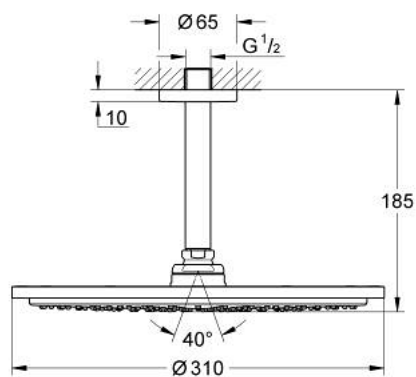

26 067 243 0 RAINSHOWER COSMOPOLITAN 310 SET DE DOUCHE DE TÊTE ET BRAS PLAFONNIER 142 MM, 1 JET

DESCRIPTION DU PRODUIT

- Couleur: matte black
- douche de tête Rainshower Cosmopolitan 310
- matériel: métal
- jet : Pluie
- débit maximum à 3 bars : 8 l/min
- bras de douche plafonnier Rainshower 142 mm
- GROHE EcoJoy économie d'eau
- GROHE DreamSpray jet parfaitement uniforme
- procédé anti-calcaire GROHE SpeedClean

26 067 243 0 **RAINSHOWER COSMOPOLITAN 310 SET DE DOUCHE DE TÊTE ET BRAS
PLAFONNIER 142 MM, 1 JET**

PIÈCES DE RECHANGE, mai 2024 – now

1: rosace (Numéro de commande 117412430)

2: jeu de pièces de rechange (Numéro de commande 45933000)