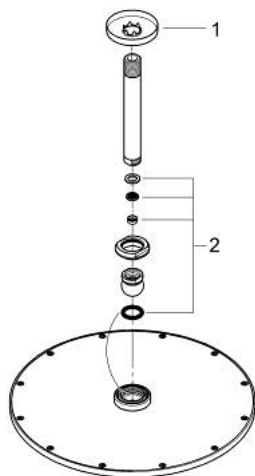

26 067 243 0 RAINSHOWER COSMOPOLITAN 310 SET DE DOUCHE DE TÊTE ET BRAS PLAFONNIER 142 MM, 1 JET

DESCRIPTION DU PRODUIT

- Couleur: matte black
- douche de tête Rainshower Cosmopolitan 310
- matériel: métal
- jet : Pluie
- débit maximum à 3 bars : 8 l/min
- bras de douche plafonnier Rainshower 142 mm
- GROHE EcoJoy économie d'eau
- GROHE DreamSpray jet parfaitement uniforme
- procédé anti-calcaire GROHE SpeedClean

26 067 243 0 **RAINSHOWER COSMOPOLITAN 310 SET DE DOUCHE DE TÊTE ET BRAS
PLAFONNIER 142 MM, 1 JET**

PIÈCES DE RECHANGE, mai 2024 – now

1: rosace (Numéro de commande 117412430)

2: jeu de pièces de rechange (Numéro de commande 45933000)