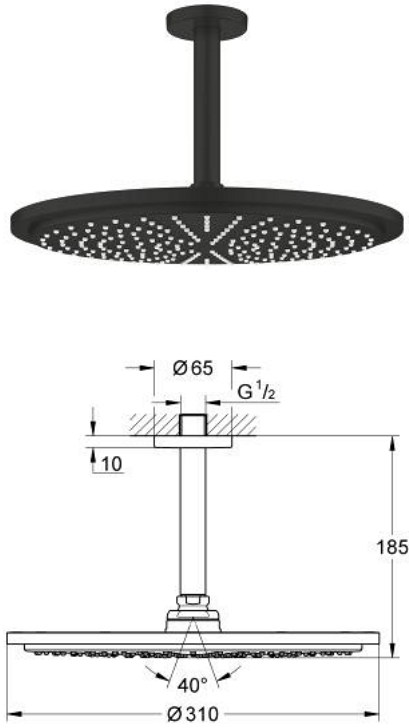

RAINSHOWER COSMOPOLITAN 310 26
067 243 0

وصف المنتج:

• اللون: Matte Black

• رأس دش Rainshower Cosmopolitan 310

• الخامة: معدن

• نمط الرذاذ: Rain

• maximum flow rate (at 3 bar): 8 l/min

• ذراع دش Rainshower 142 مم

• تقنية GROHE EcoJoy لمياه أقل وتدفق ممتاز

• تقنية GROHE DreamSpray لنمط رشاش مثالي

• نظام منع التكلسات GROHE SpeedClean

• مناسب للسخانات الفورية

RAINSHOWER COSMOPOLITAN 310 26 طقم الدش الرأسي السقفي مقاس 142 ملم، برشاش واحد
067 243 0

الآن - 2024 ويام، قطع الغيار

1: escutcheon (رقم الطلب: 117412430)

2: طقم قطع غيار (رقم الطلب: 45933000)